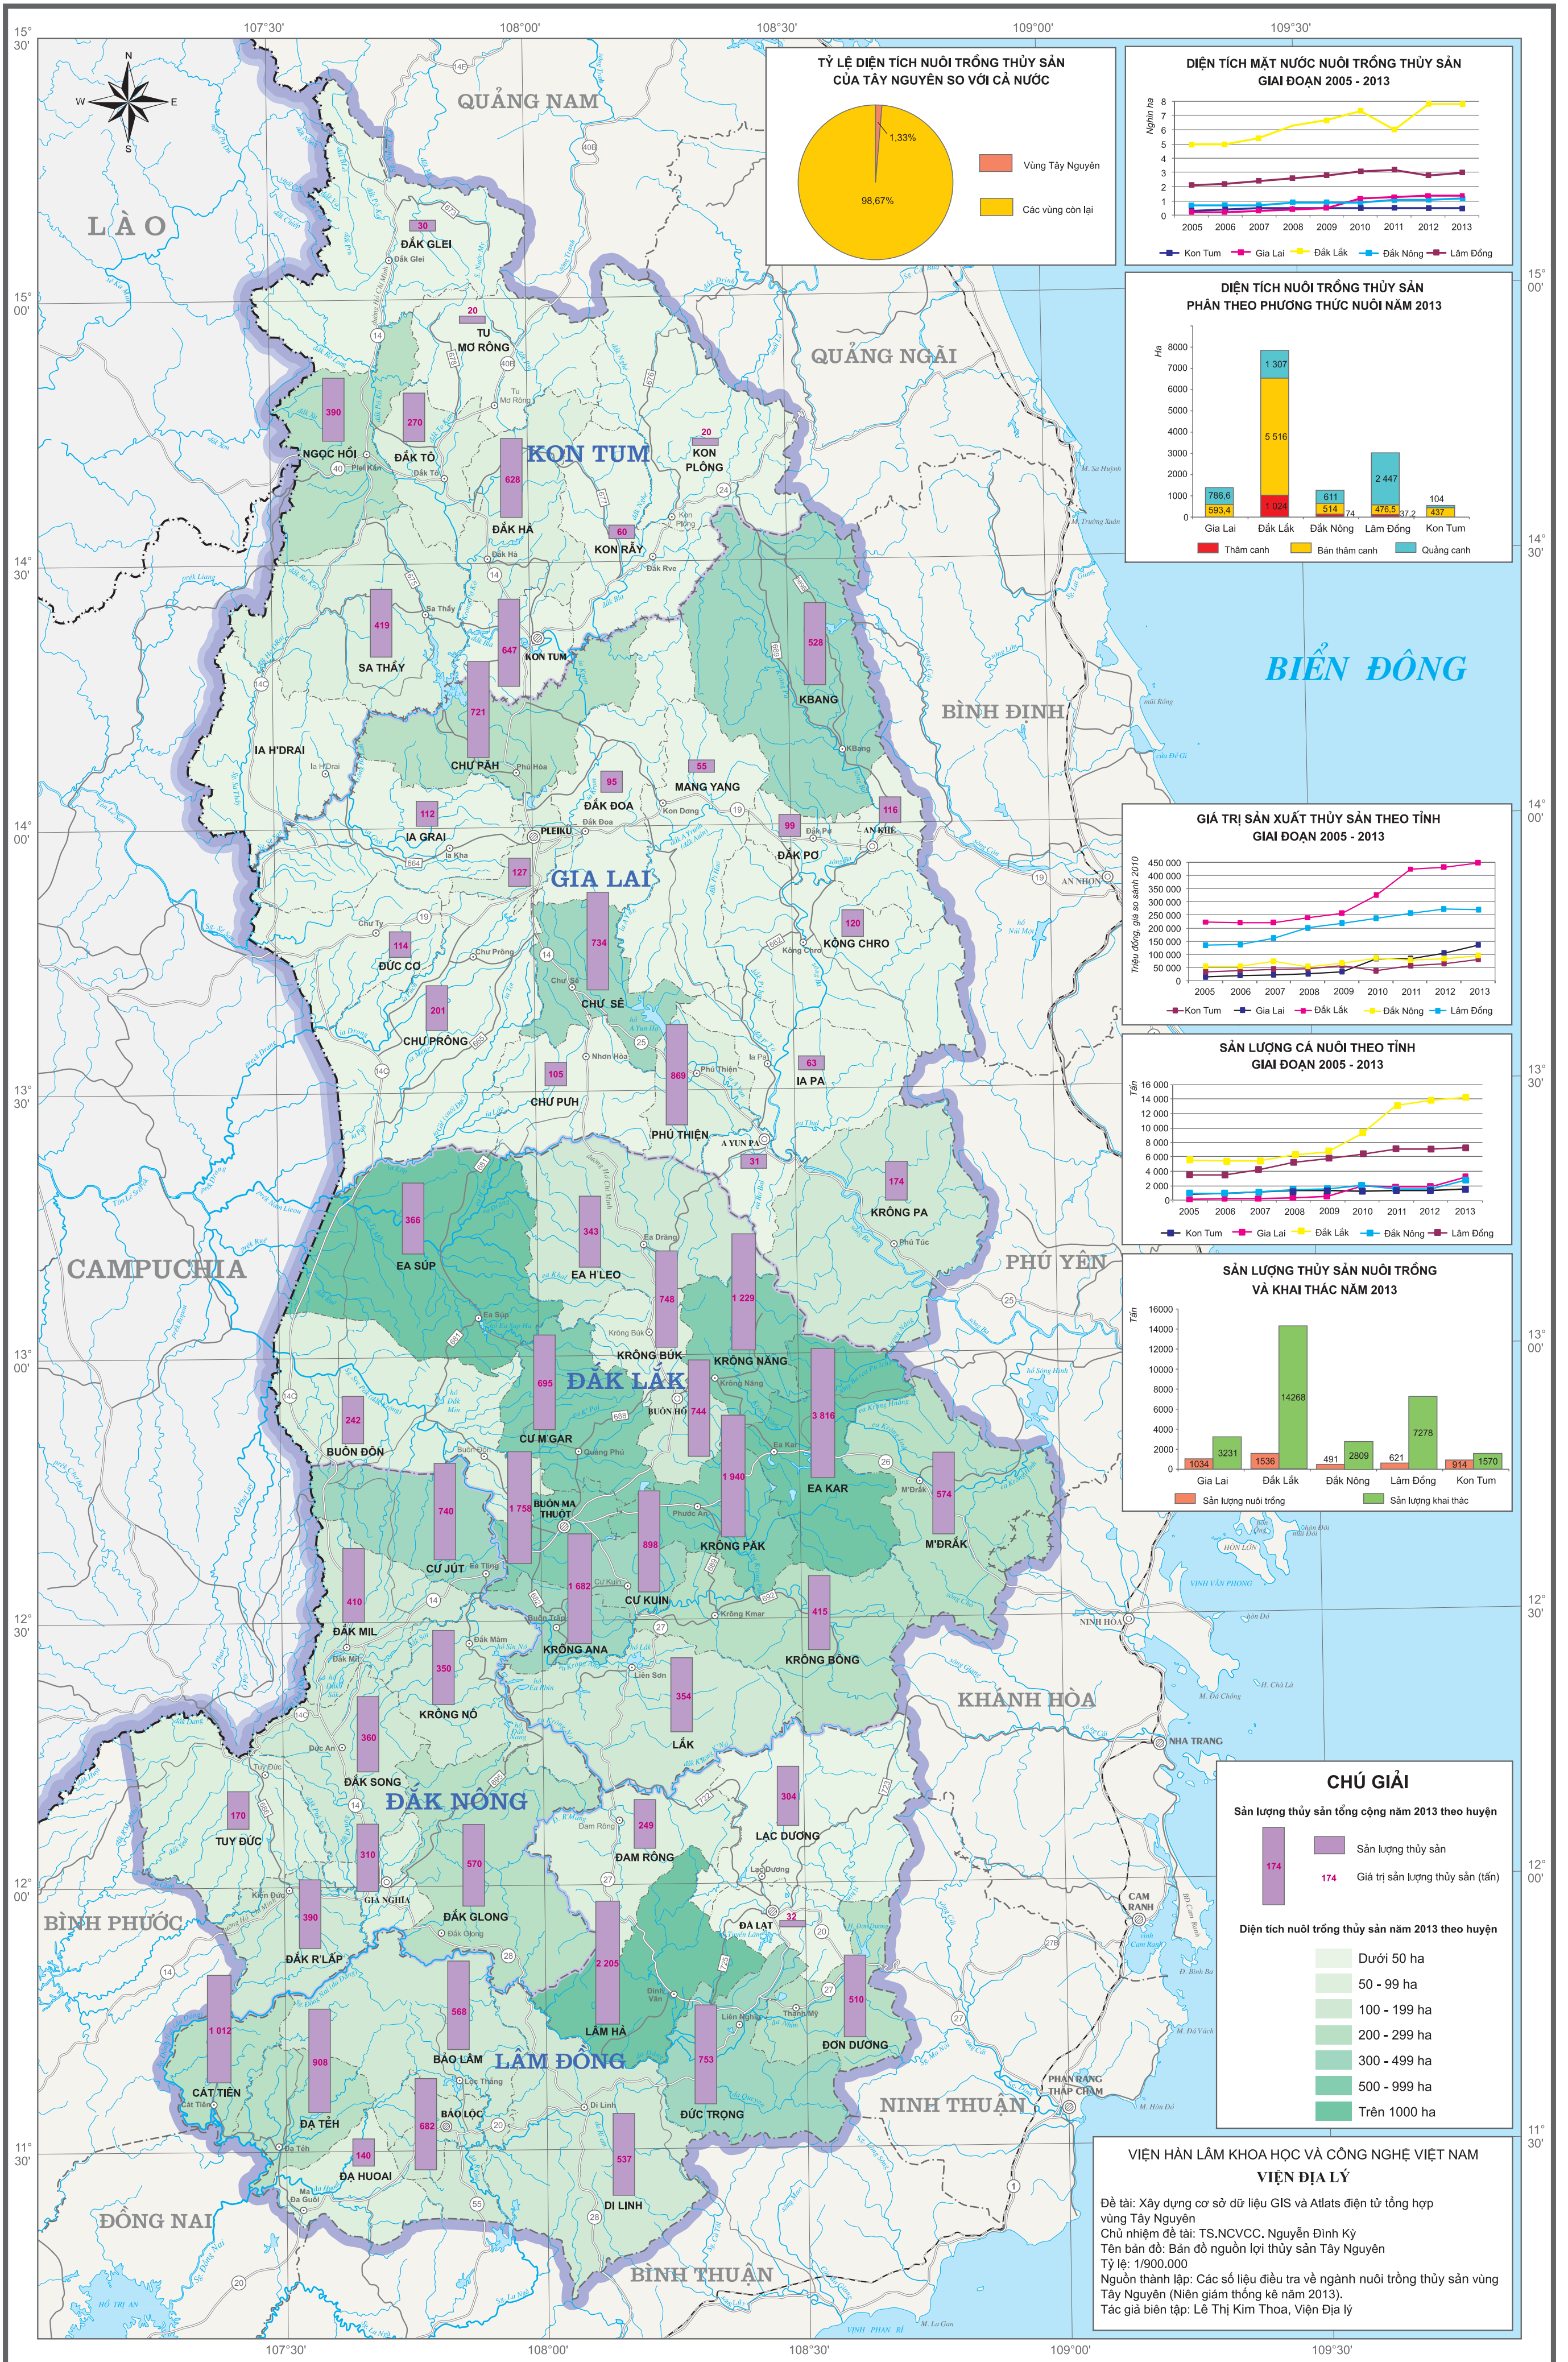

BẢN ĐỒ NGUỒN LỢI THỦY SẢN TÂY NGUYÊN

TỶ LỆ 1 : 900 000

9 27 36 km