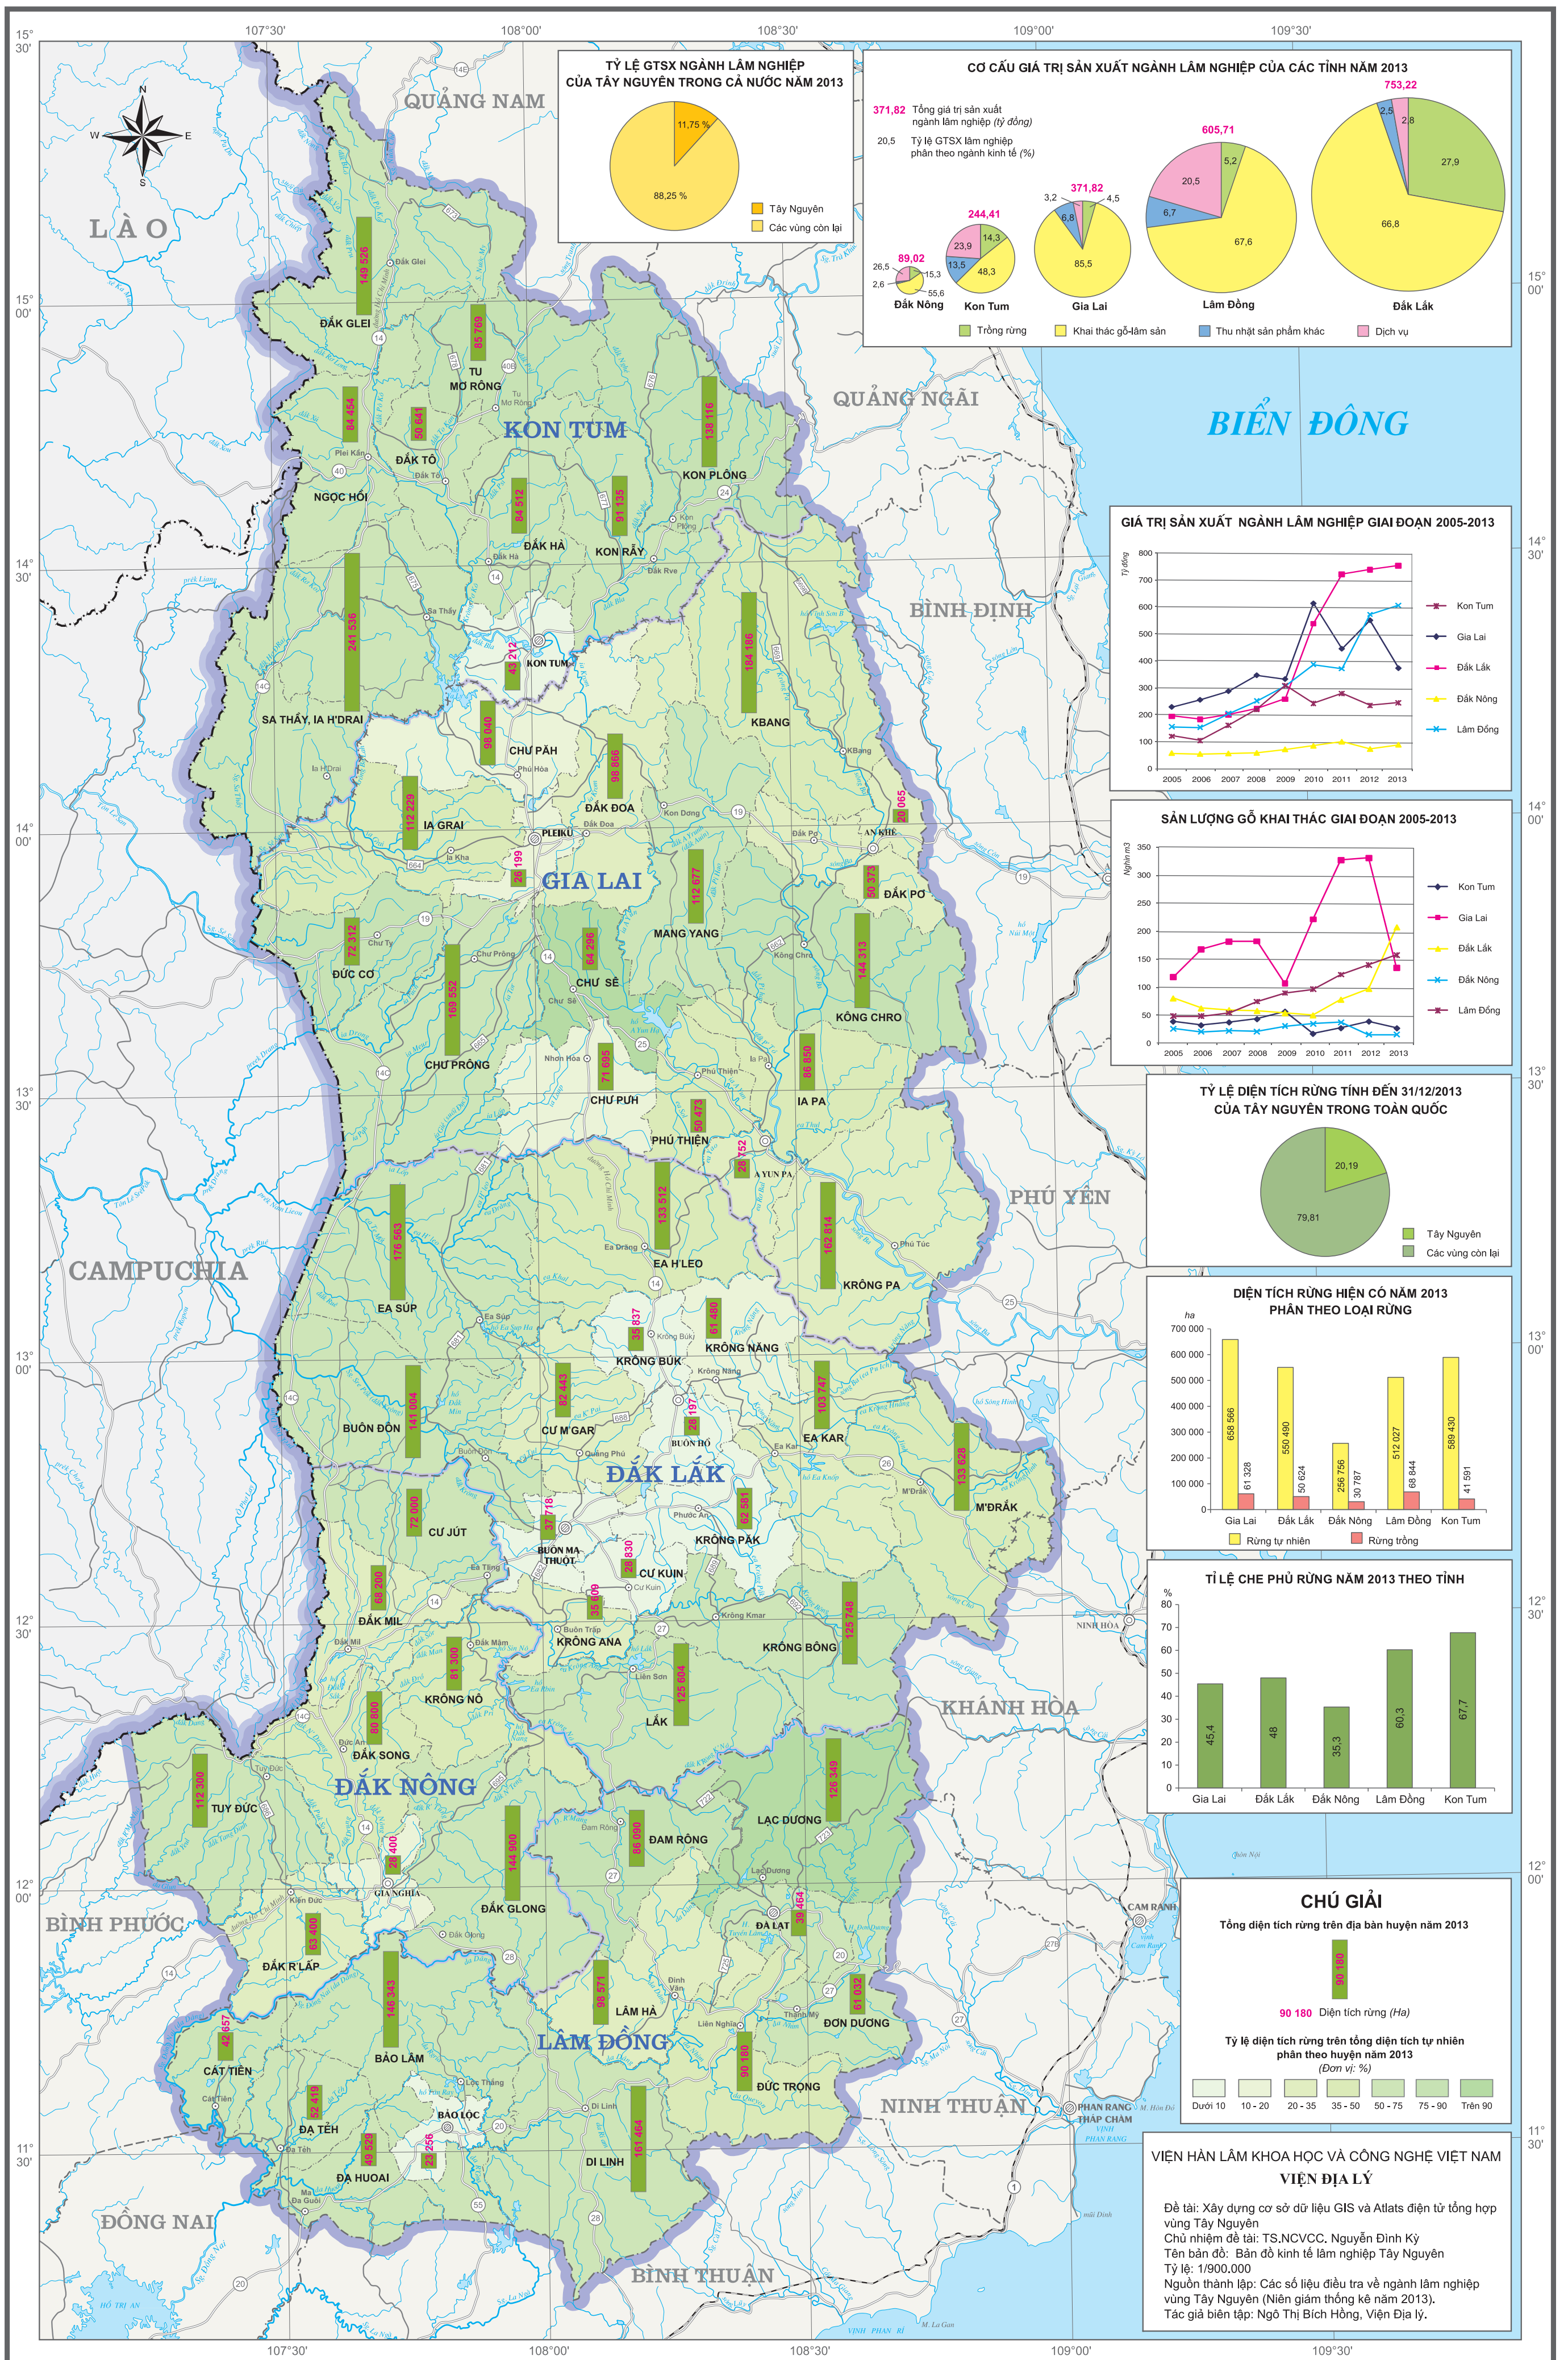

# BẢN ĐỒ KINH TẾ LÂM NGHIỆP TÂY NGUYÊN

TỶ LỆ 1 : 900 000

9 0 9 18 27 36 km