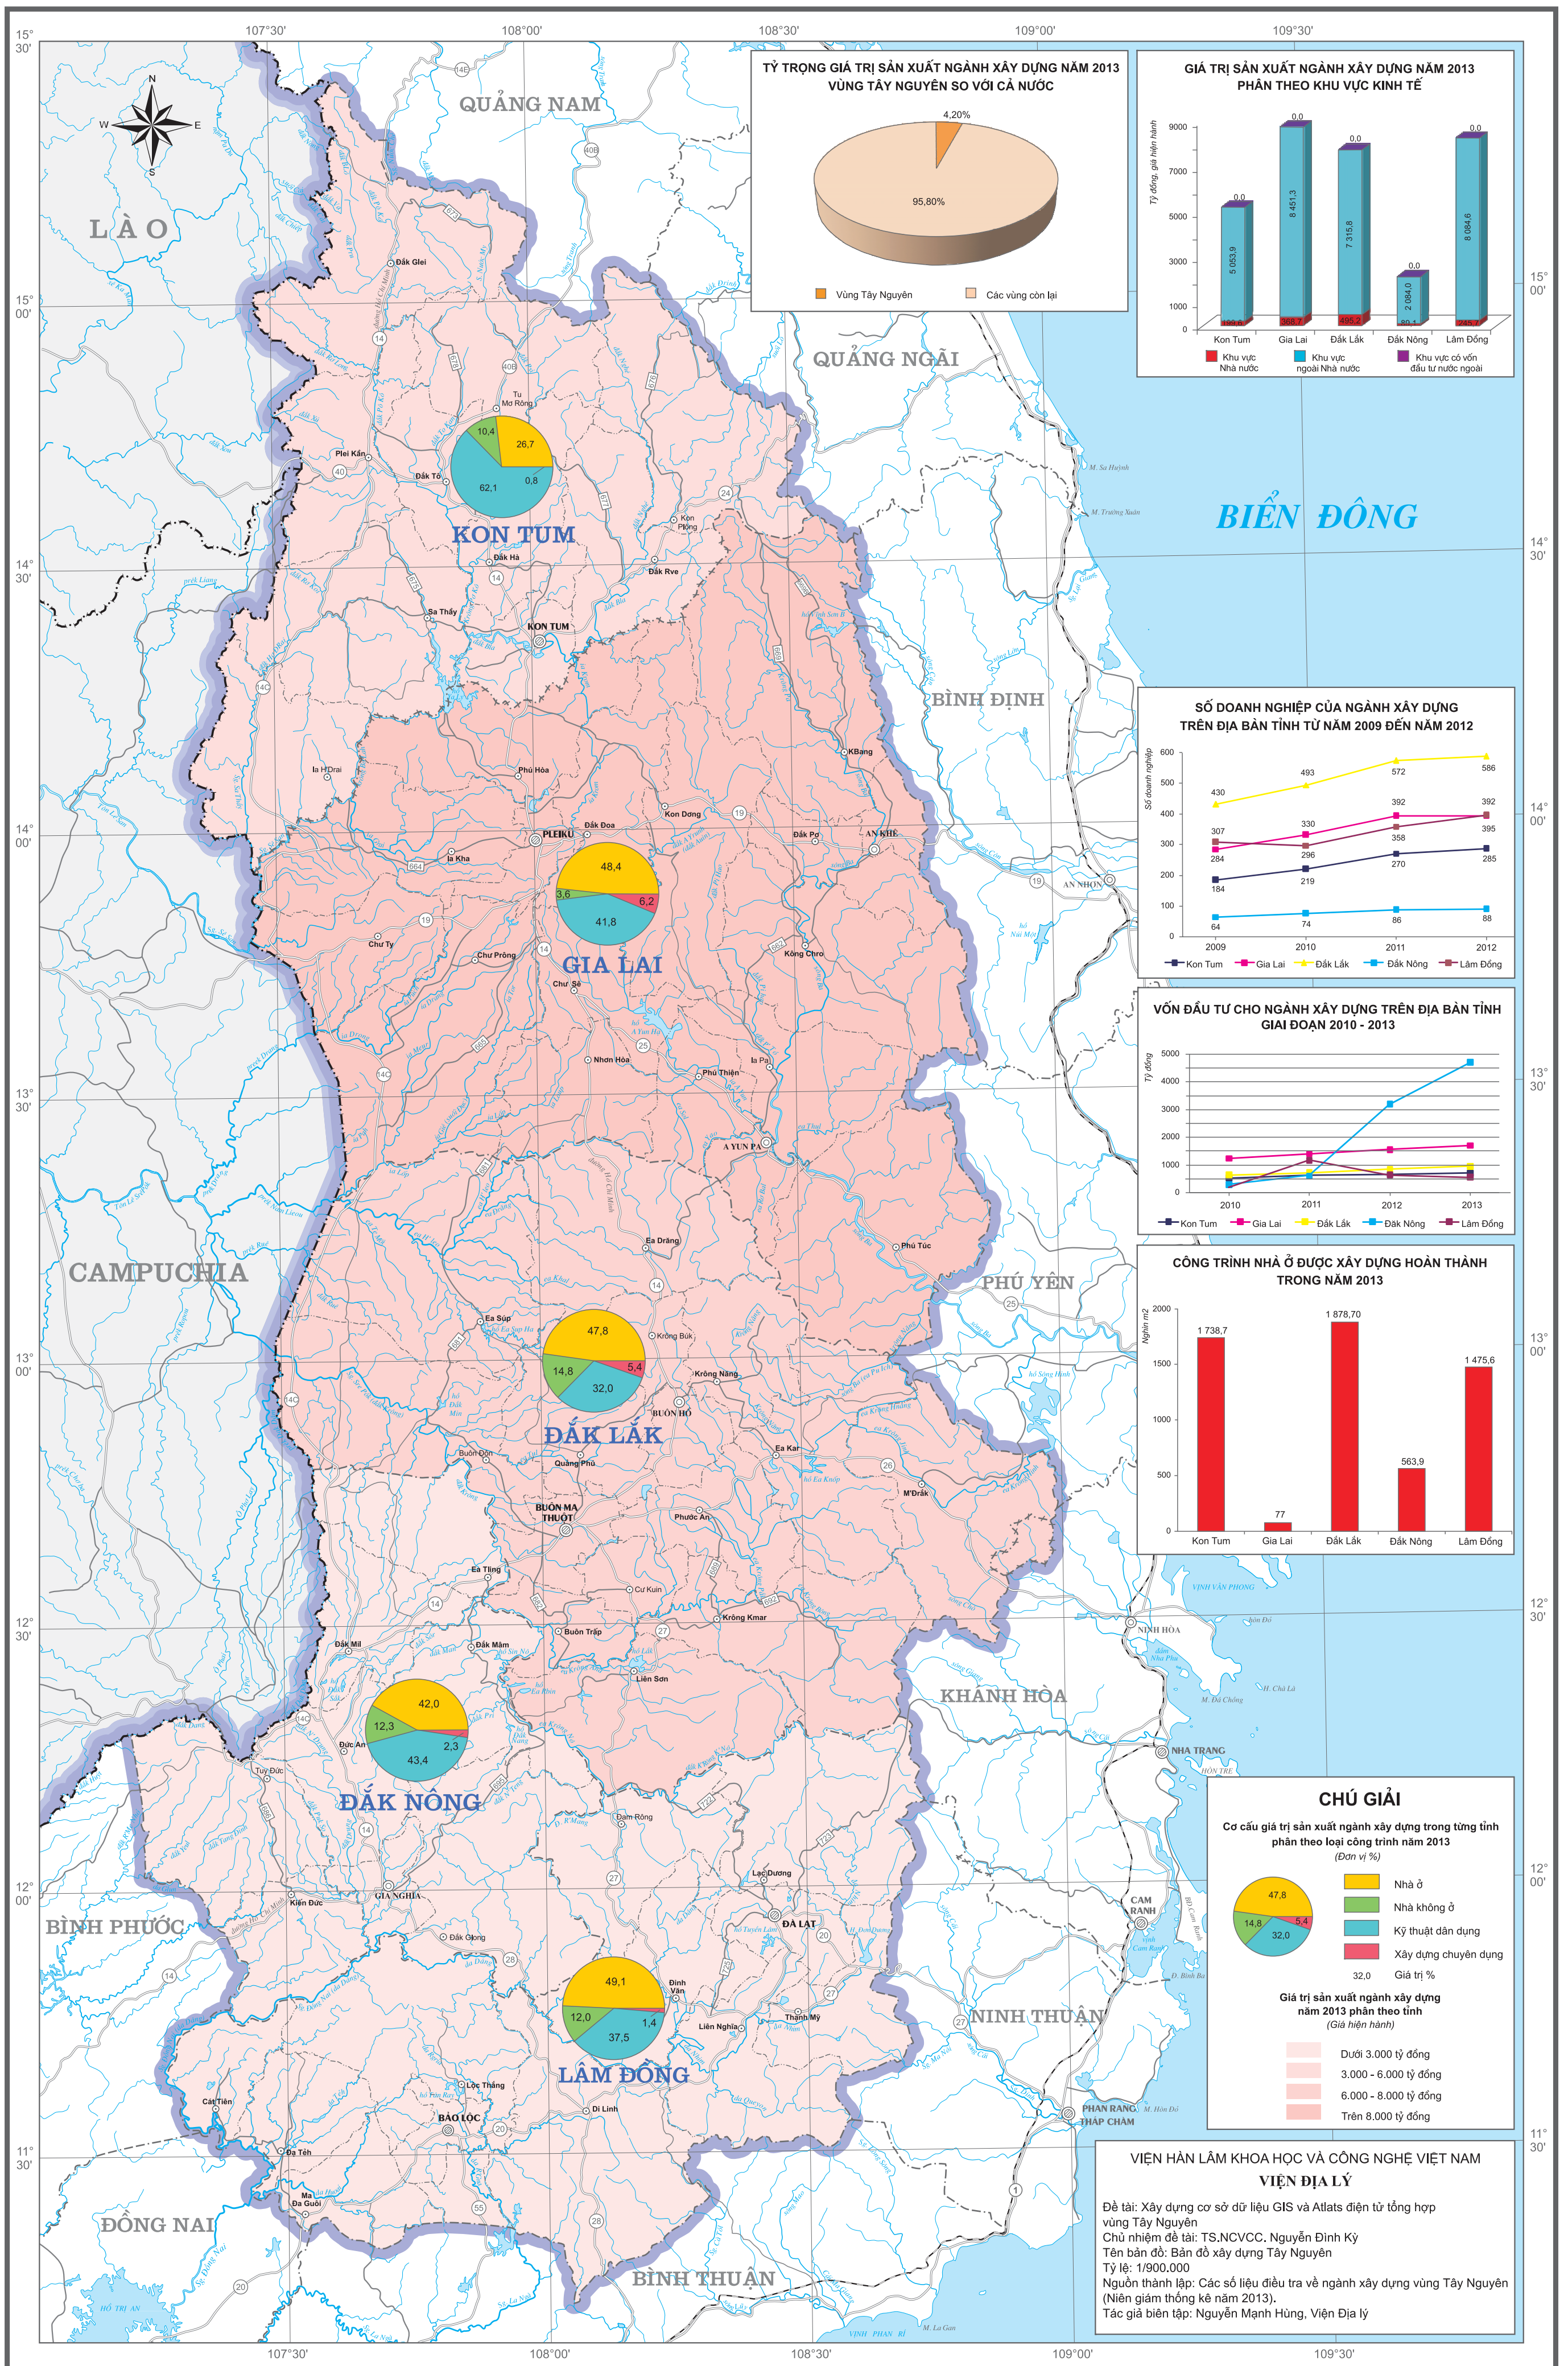

BẢN ĐỒ XÂY DỰNG TÂY NGUYÊN

TỶ LỆ 1 : 900 000

9 0 9 18 27 36 km