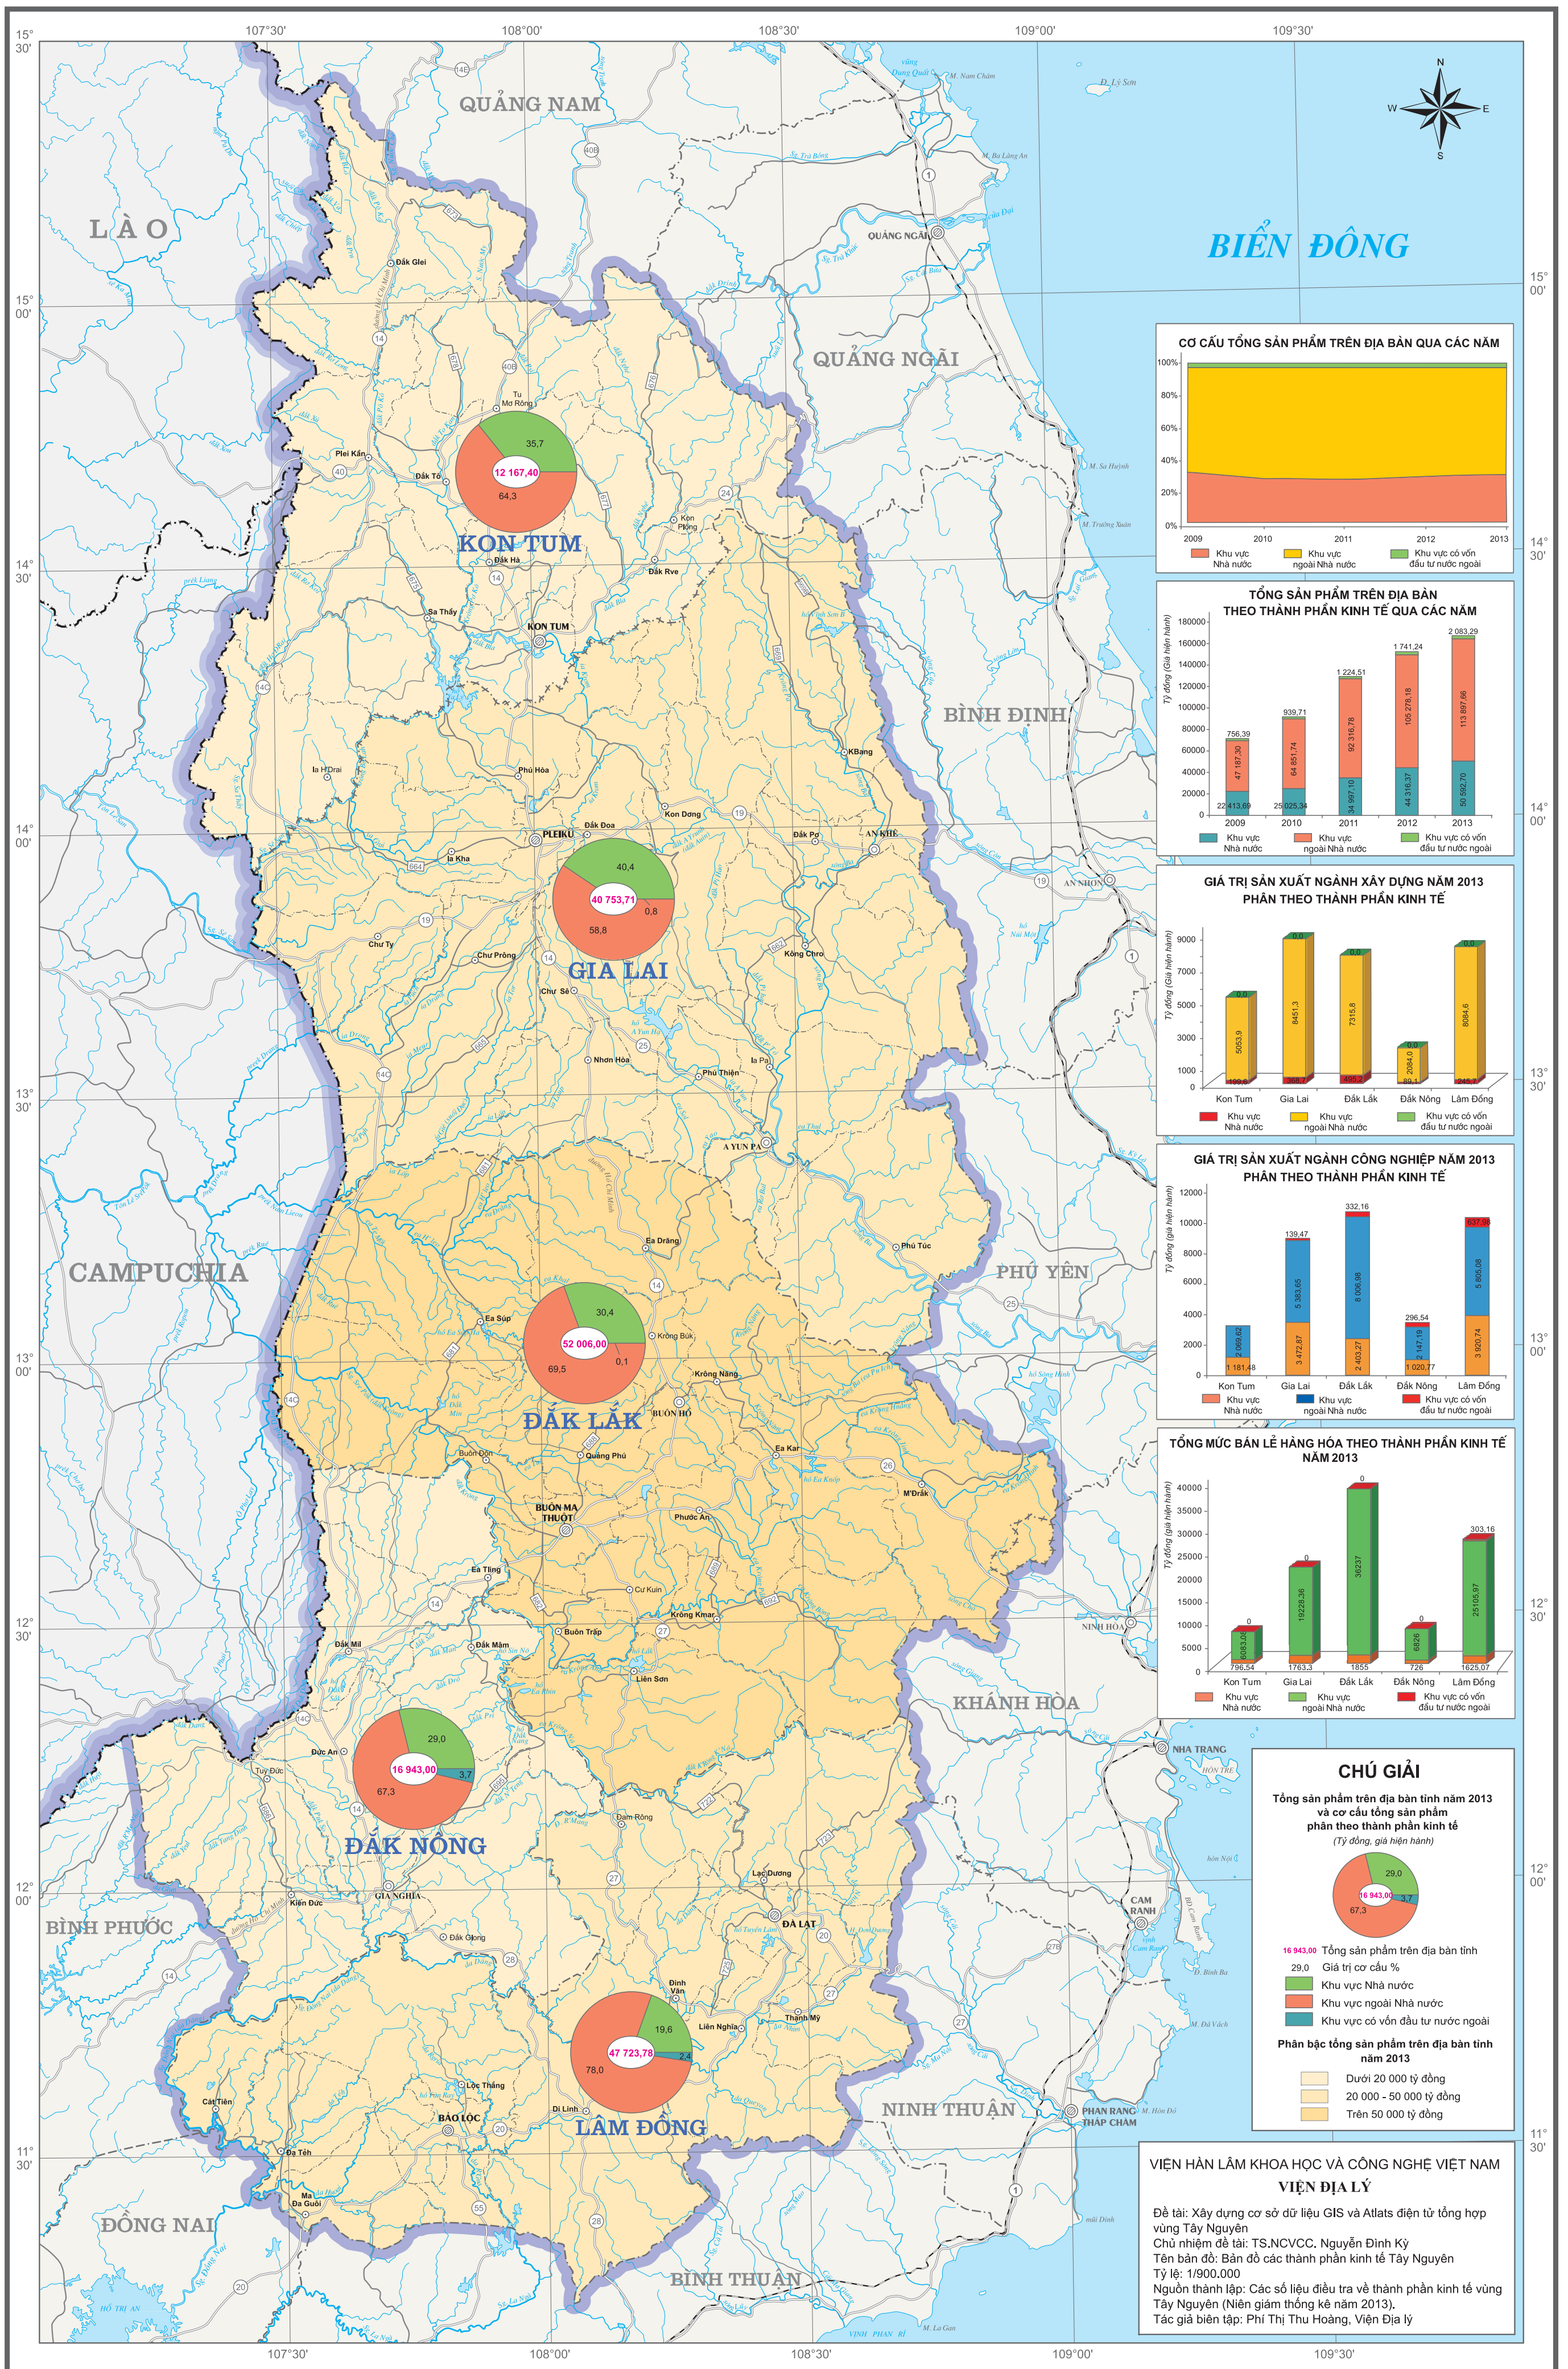

# BẢN ĐỒ CÁC THÀNH PHẦN KINH TẾ TÂY NGUYÊN

TỶ LỆ 1 : 900 000

9 0 9 18 27 36 km