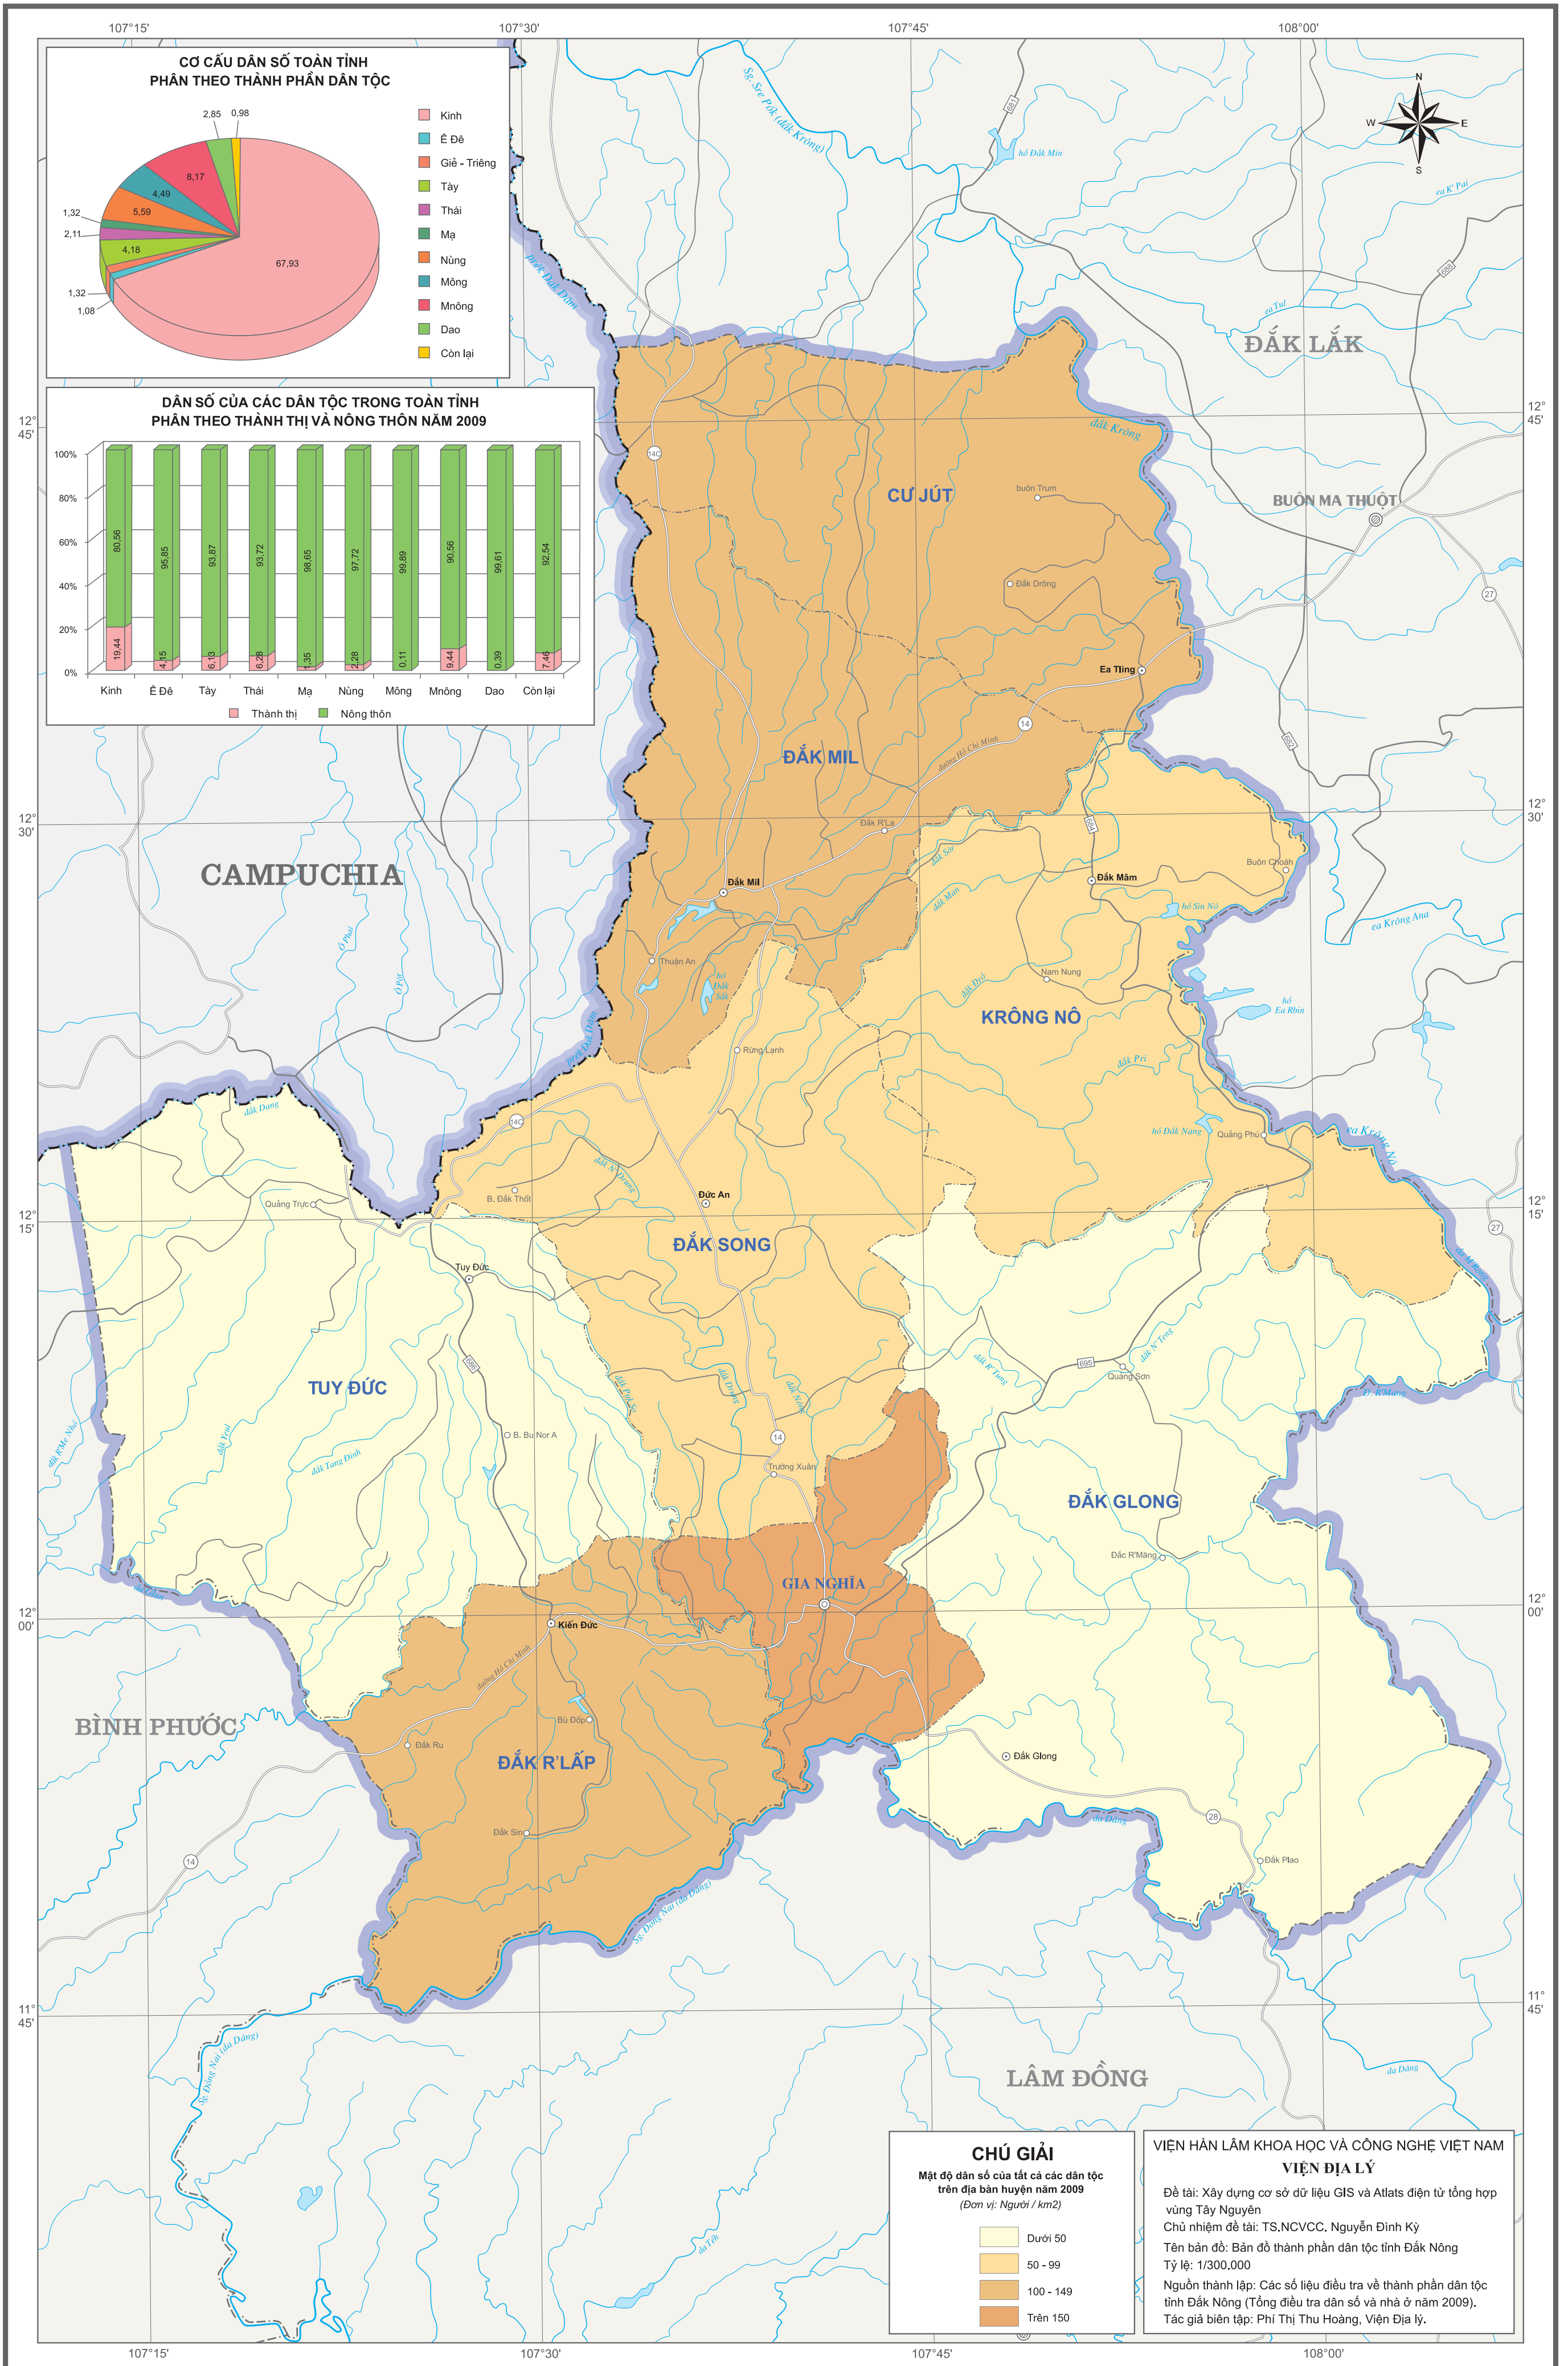

BẢN ĐỒ THÀNH PHẦN DÂN TỘC TỈNH ĐẮK NÔNG

TỶ LỆ 1 : 300 000