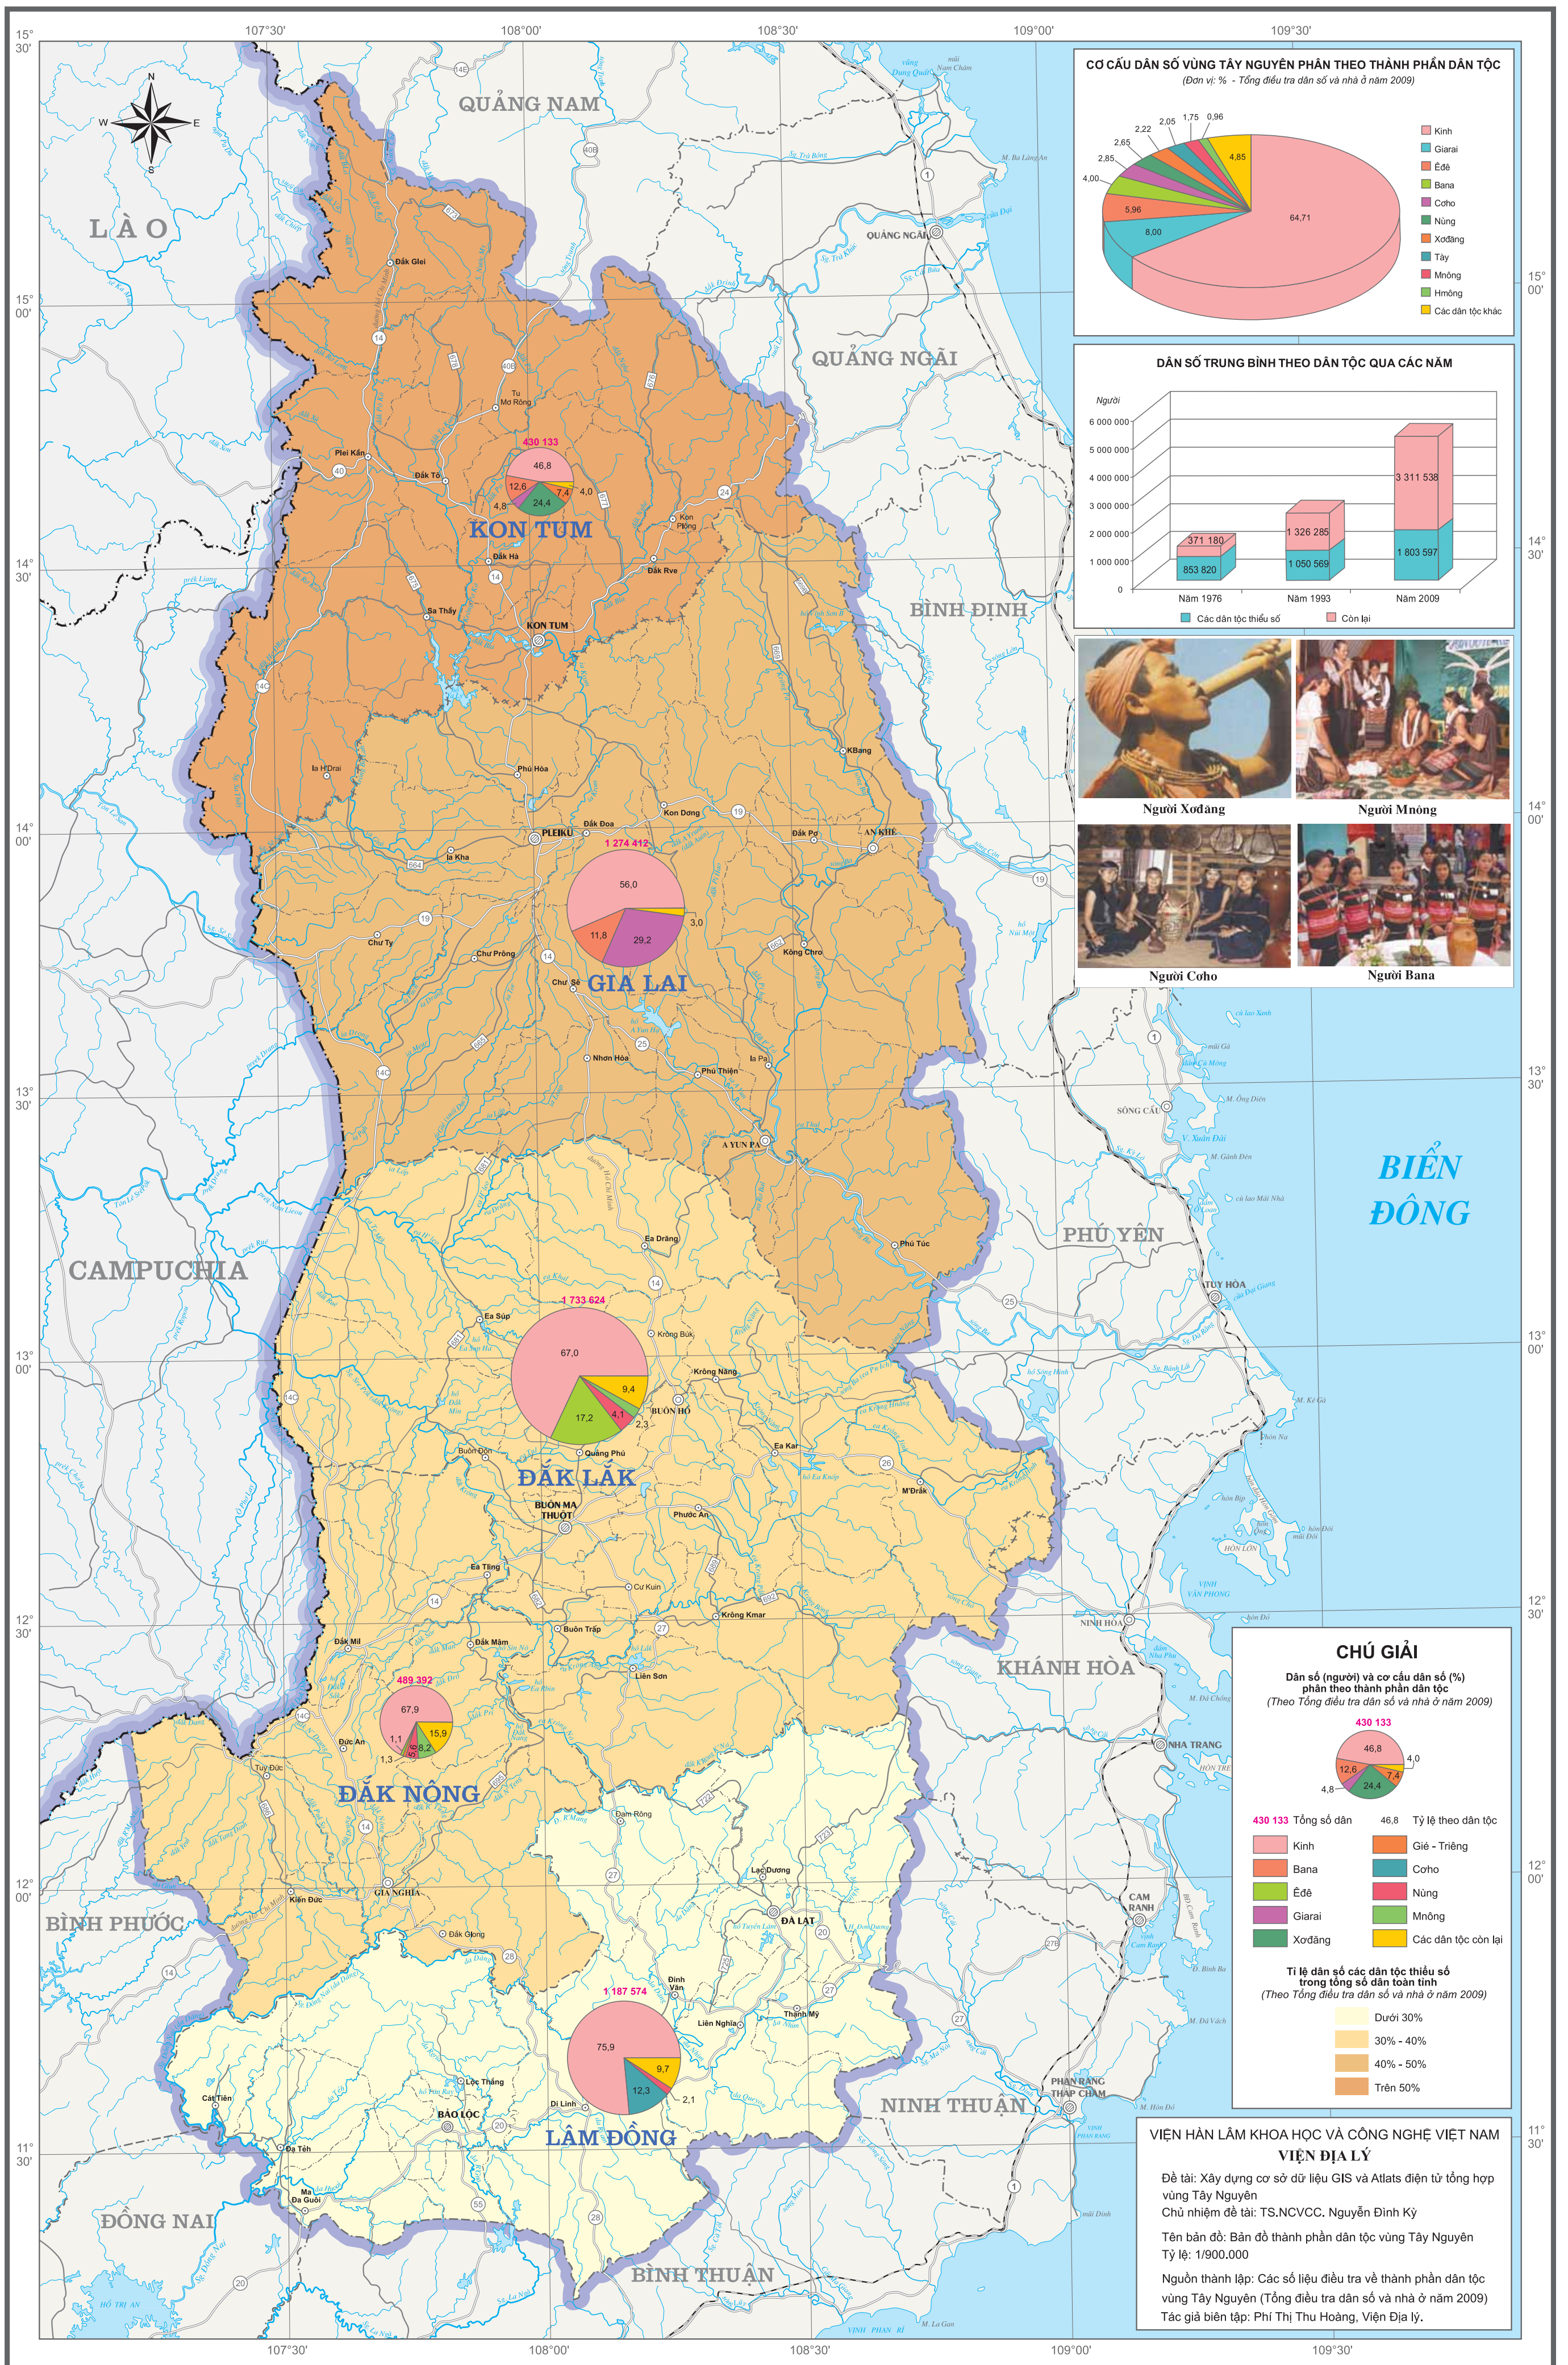

BẢN ĐỒ THÀNH PHẦN DÂN TỘC VÙNG TÂY NGUYÊN

TỶ LỆ 1 : 900 000