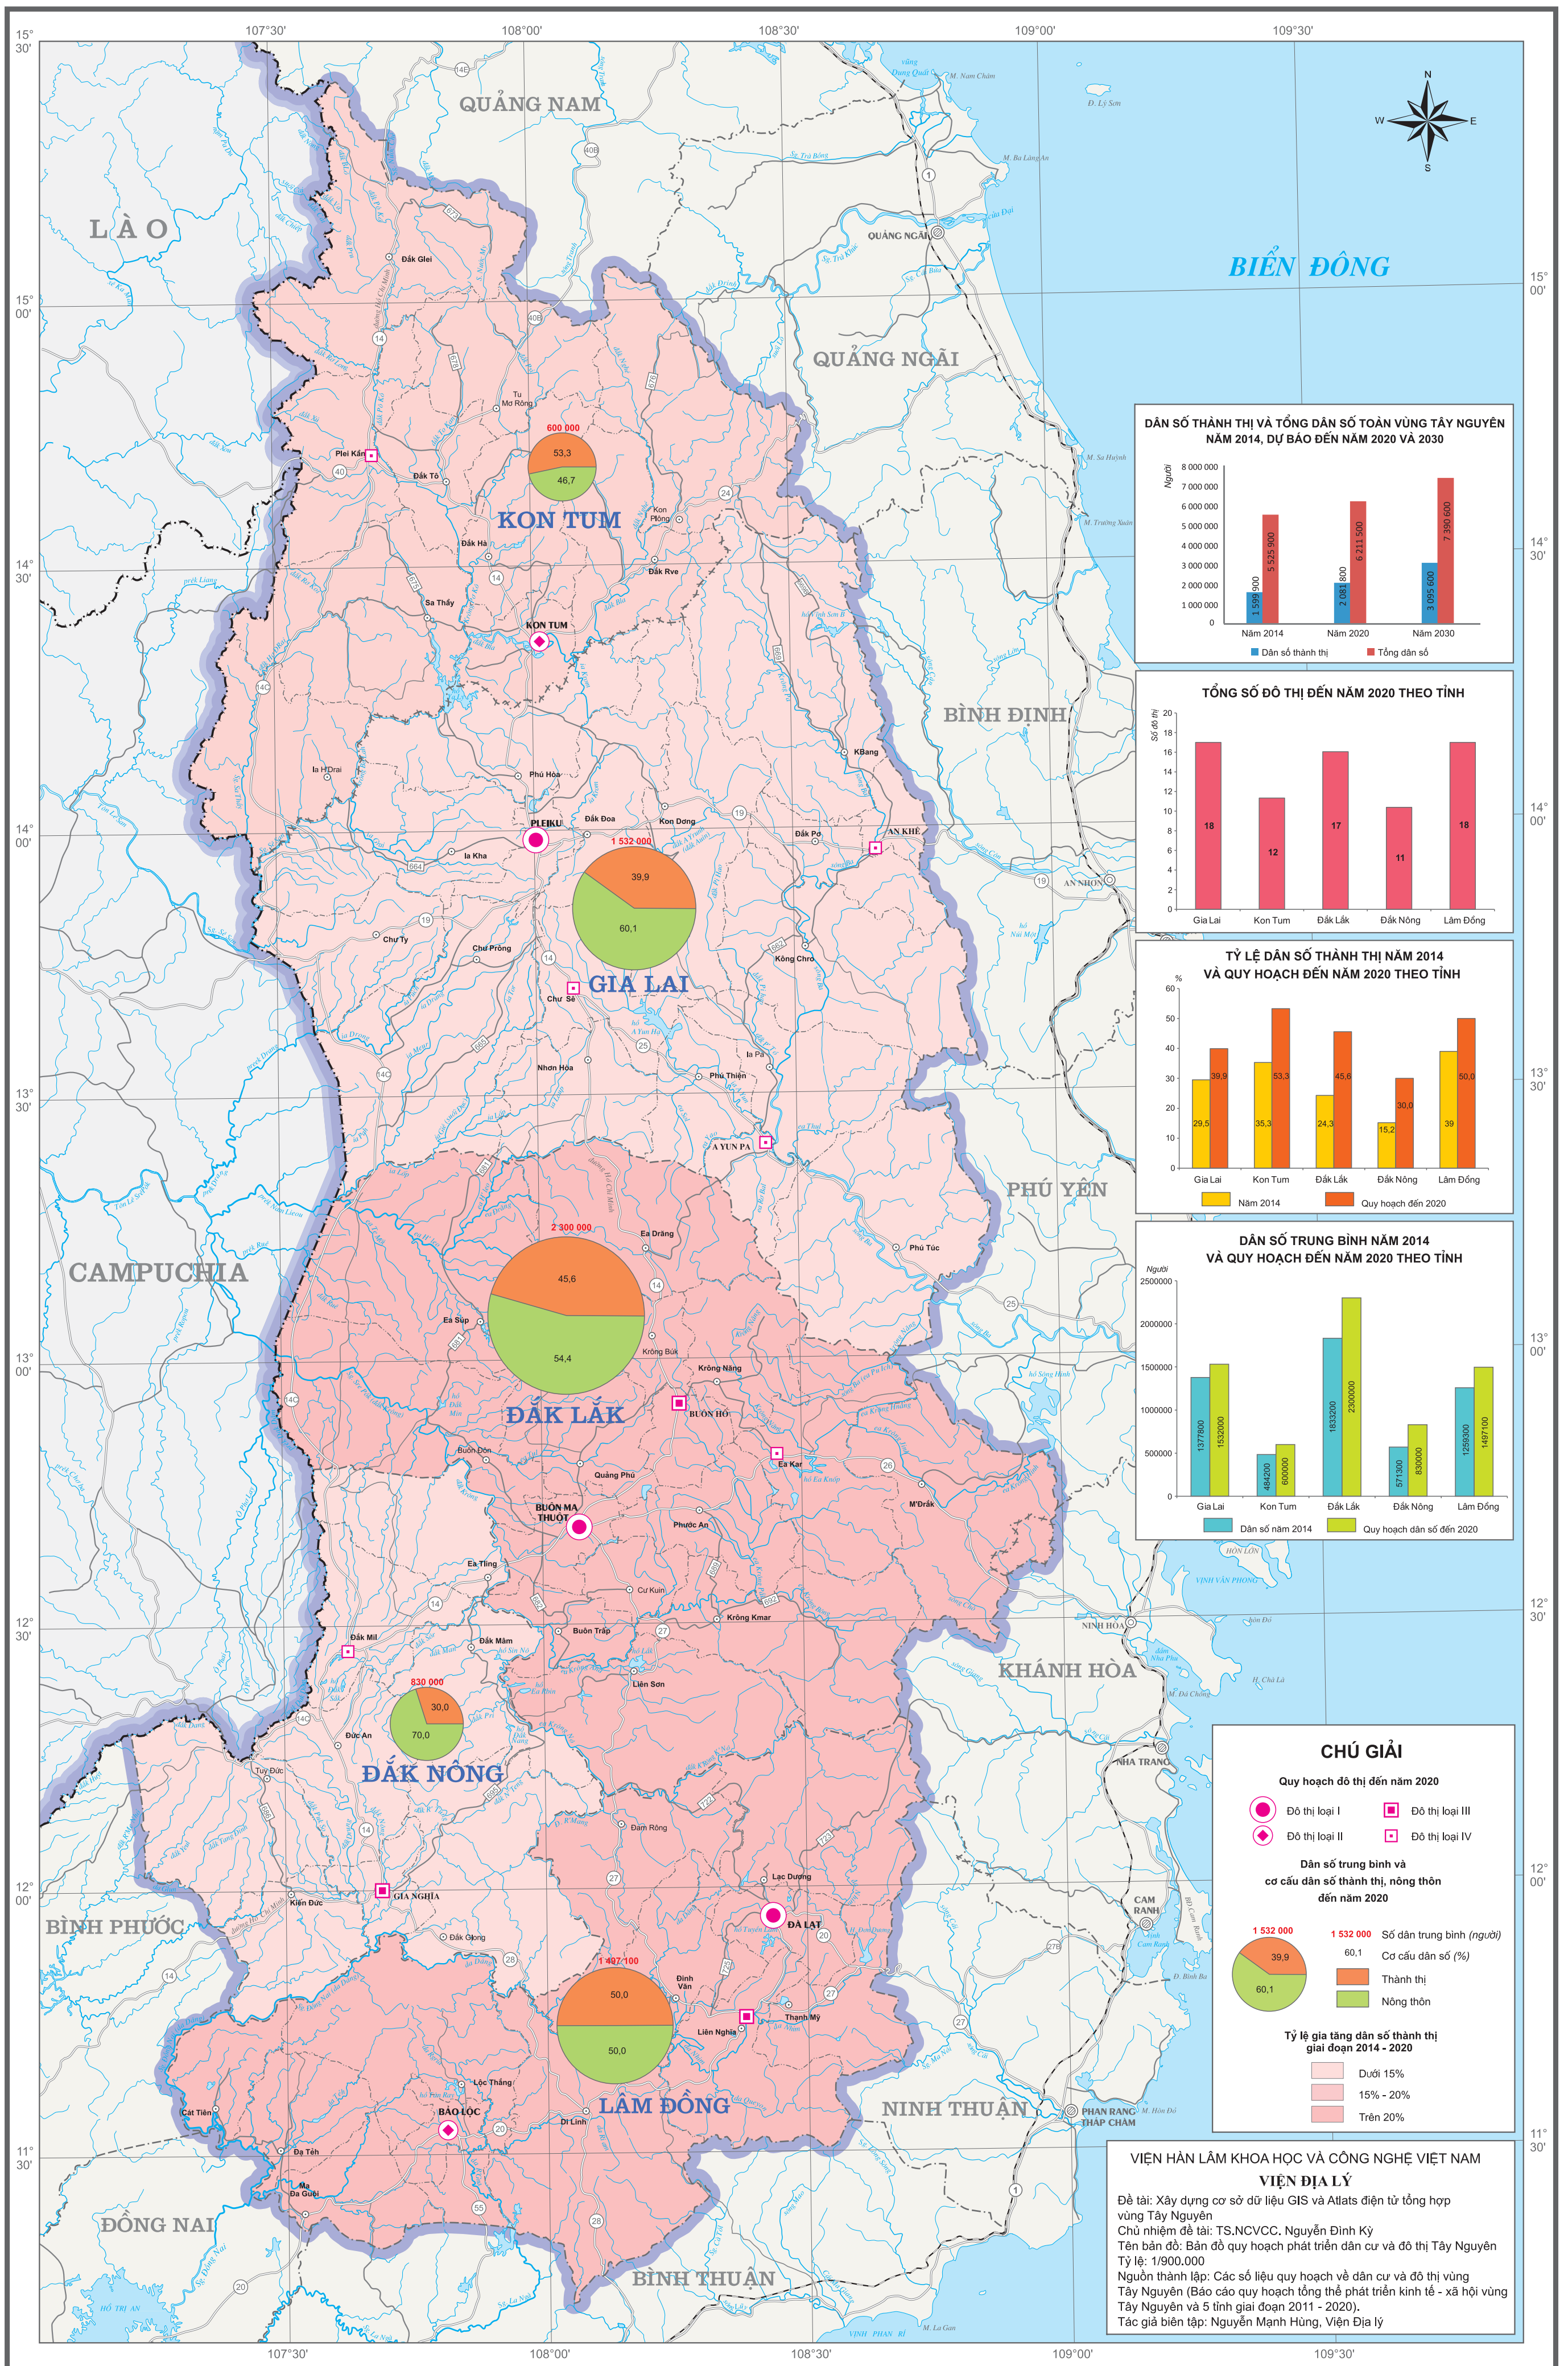

# BẢN ĐỒ QUY HOẠCH PHÁT TRIỂN DÂN CƯ VÀ ĐÔ THỊ TÂY NGUYÊN

TỶ LỆ 1 : 900 000