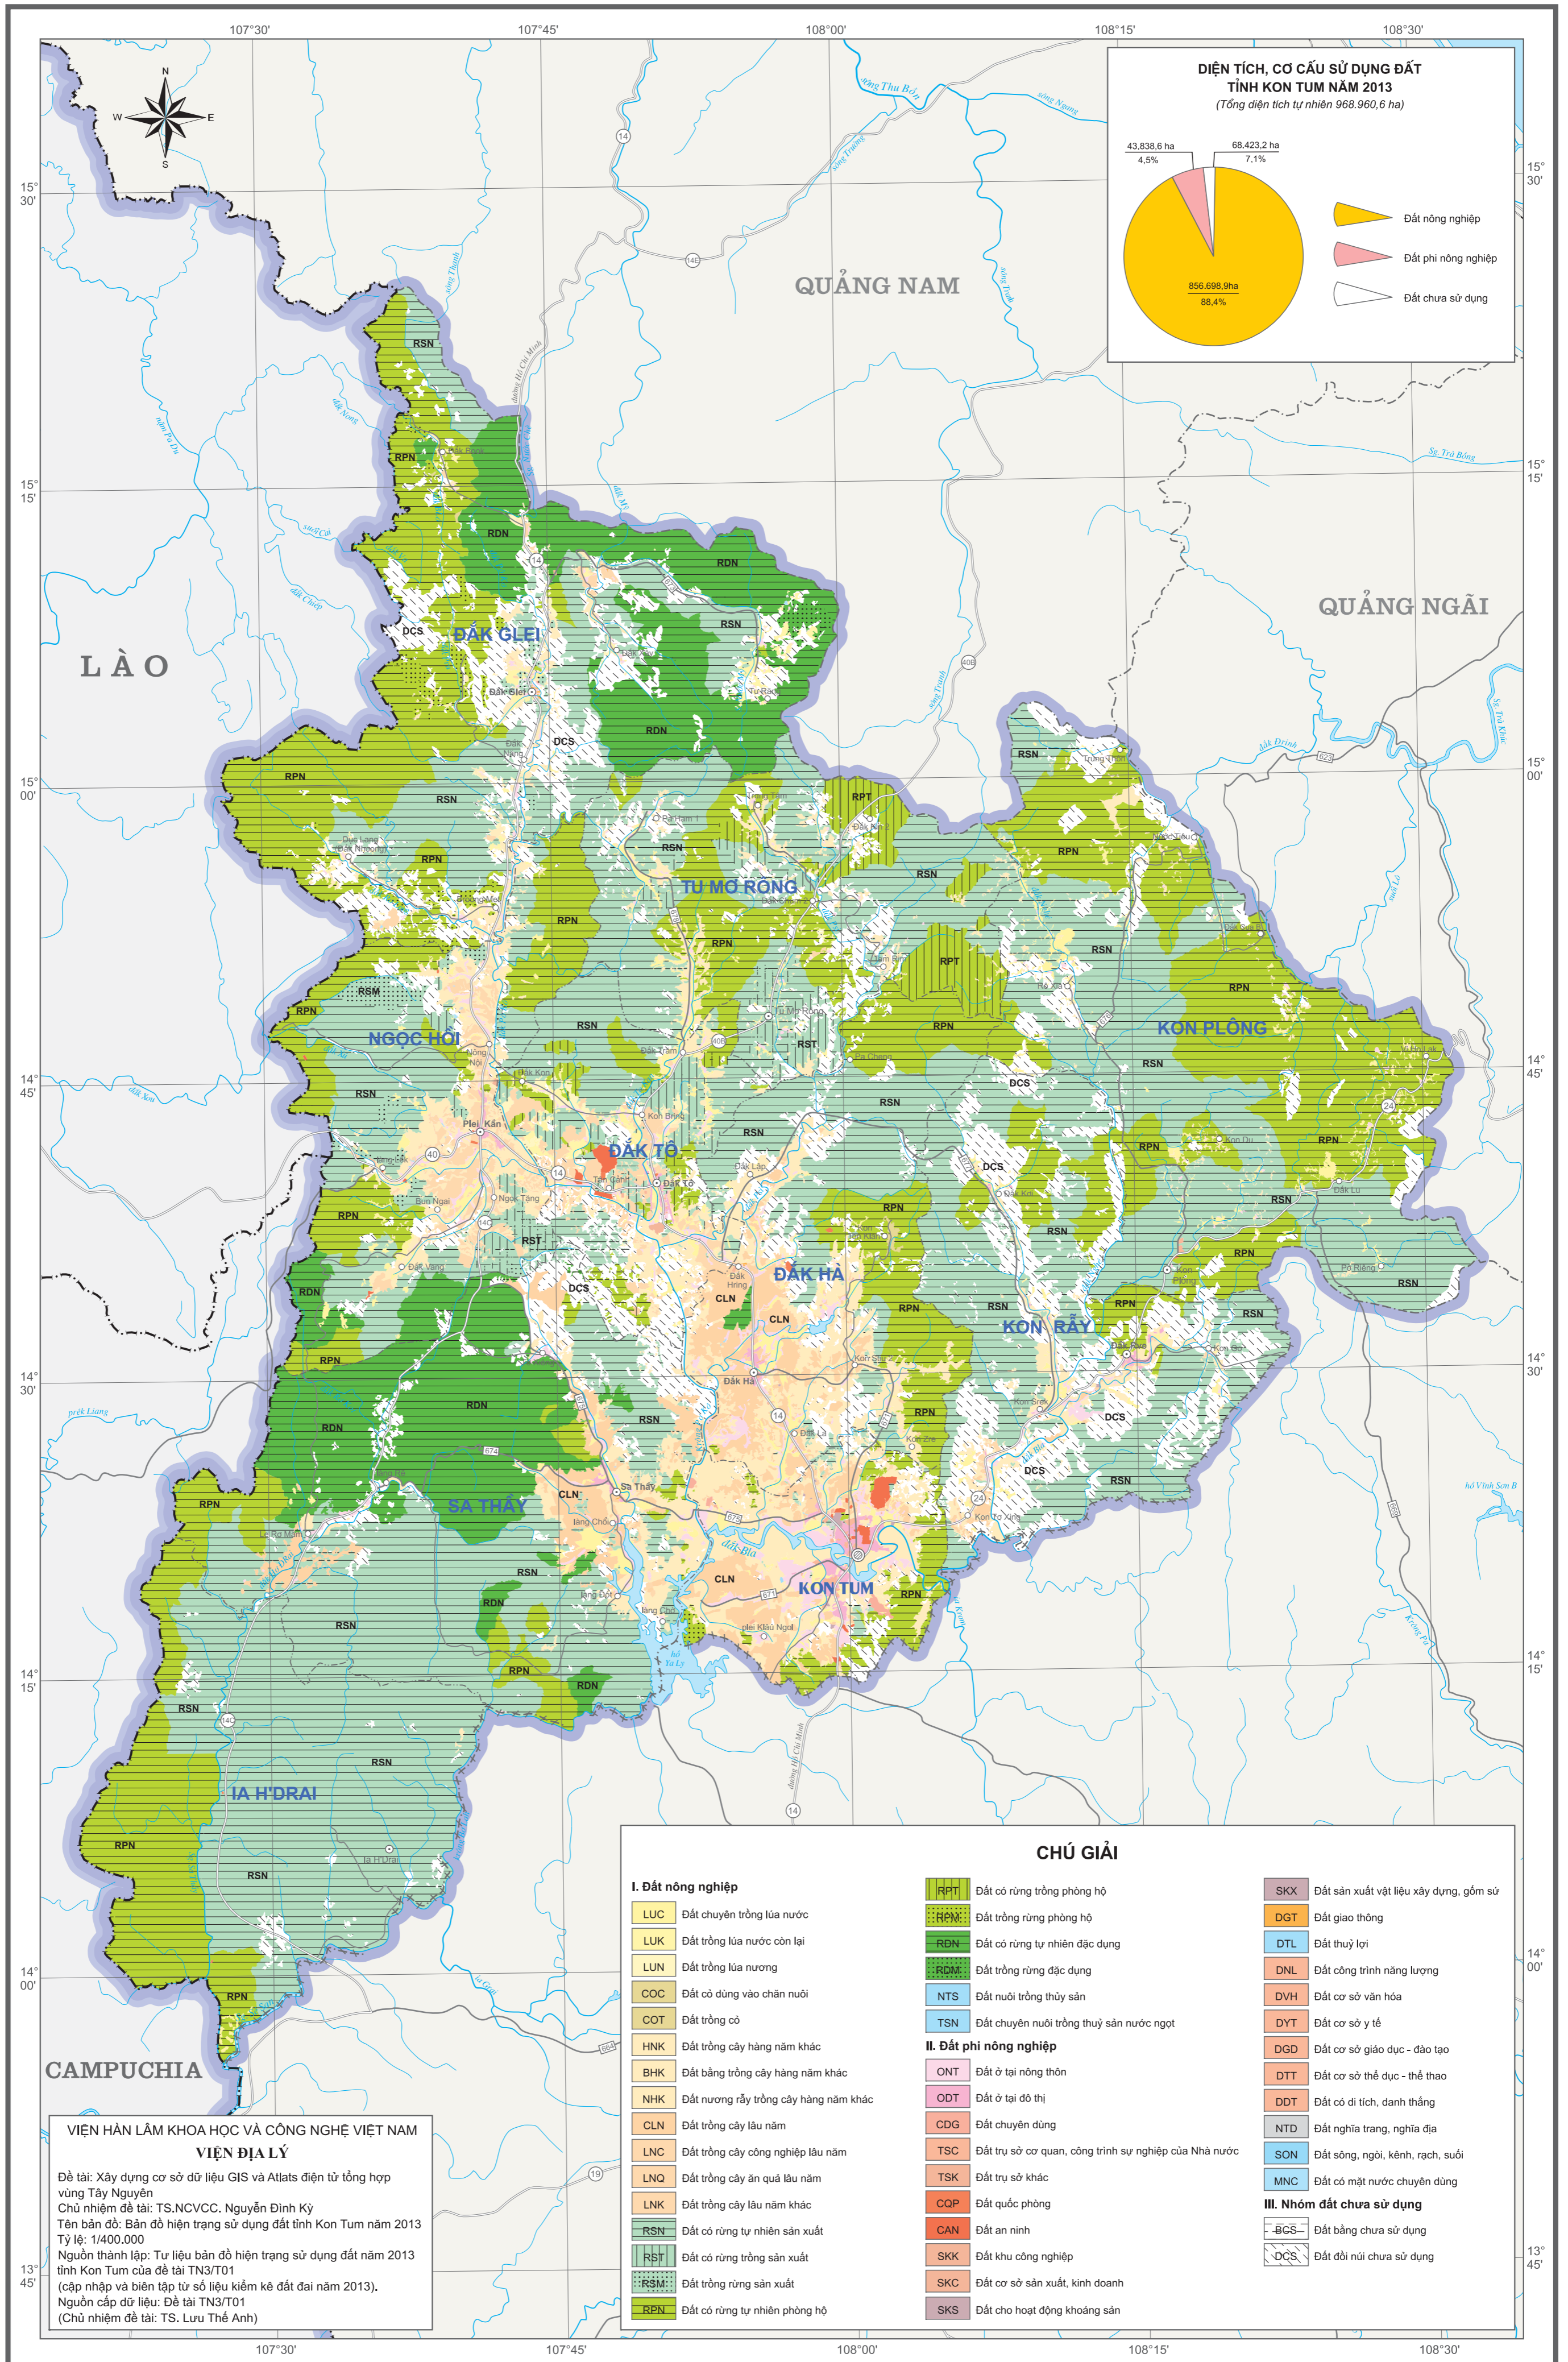

BẢN ĐỒ HIỆN TRẠNG SỬ DỤNG ĐẤT TỈNH KON TUM NĂM 2013

VIỆN HÀN LÂM KHOA HỌC VÀ CÔNG NGHỆ VIỆT NAM
VIỆN ĐỊA LÝ

Đề tài: Xây dựng cơ sở dữ liệu GIS và Atlas điện tử tổng hợp vùng Tây Nguyên
Chủ nhiệm đề tài: TS.NCVCC. Nguyễn Đình Kỳ
Tên bản đồ: Bản đồ hiện trạng sử dụng đất tỉnh Kon Tum năm 2013
Tỷ lệ: 1/400.000
Nguồn thành lập: Tư liệu bản đồ hiện trạng sử dụng đất năm 2013 tỉnh Kon Tum của đề tài TN3/T01 (cập nhập và biên tập từ số liệu kiểm kê đất đai năm 2013).
Nguồn cấp dữ liệu: Đề tài TN3/T01 (Chủ nhiệm đề tài: TS. Lưu Thế Anh)

TỶ LỆ 1 : 400 000

0 4 8 12 16 km