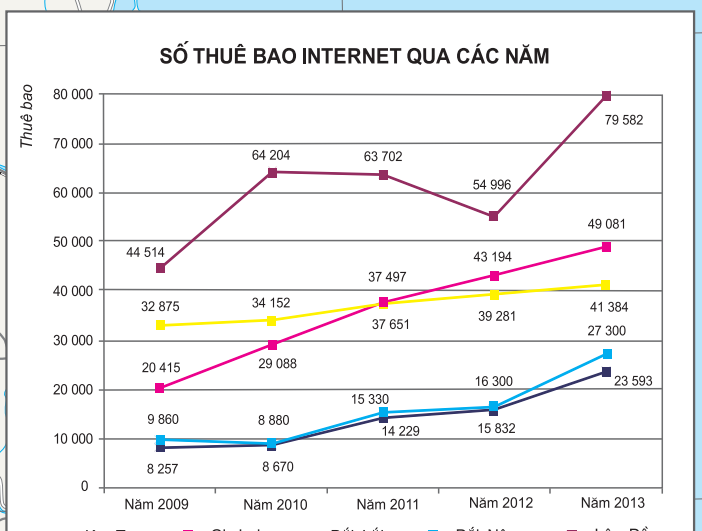

BẢN ĐỒ BƯU CHÍNH - VIỄN THÔNG TÂY NGUYÊN

CHÚ GIẢI

Thuê bao Internet trong từng tỉnh năm 2013

3D bar chart showing total number of internet subscribers in 2013 for each province.

Thuê bao điện thoại trong từng tỉnh năm 2013

Pie chart showing the percentage of fixed-line (green) and mobile (orange) subscribers in 2013 for each province.

Bình quân số thuê bao điện thoại trên 100 dân năm 2013

Color-coded legend for average number of mobile phone subscribers per 100 people in 2013:

- Light yellow: Dưới 80 thuê bao
- Yellow: 80-100 thuê bao
- Orange: Trên 100 thuê bao

**VIỆN HÀN LÂM KHOA HỌC VÀ CÔNG NGHỆ VIỆT NAM
VIỆN ĐỊA LÝ**

Đề tài: Xây dựng cơ sở dữ liệu GIS và Atlas điện tử tổng hợp vùng Tây Nguyên
 Chủ nhiệm đề tài: TS.NC.VCC. Nguyễn Đình Kỳ
 Tên bản đồ: Bản đồ bưu chính - viễn thông Tây Nguyên
 Tỷ lệ: 1/900.000
 Nguồn thành lập: Các số liệu điều tra về ngành bưu chính - viễn thông vùng Tây Nguyên (Niên giám thống kê năm 2013).
 Tác giả biên tập: Nguyễn Mạnh Hùng, Viện Địa lý.