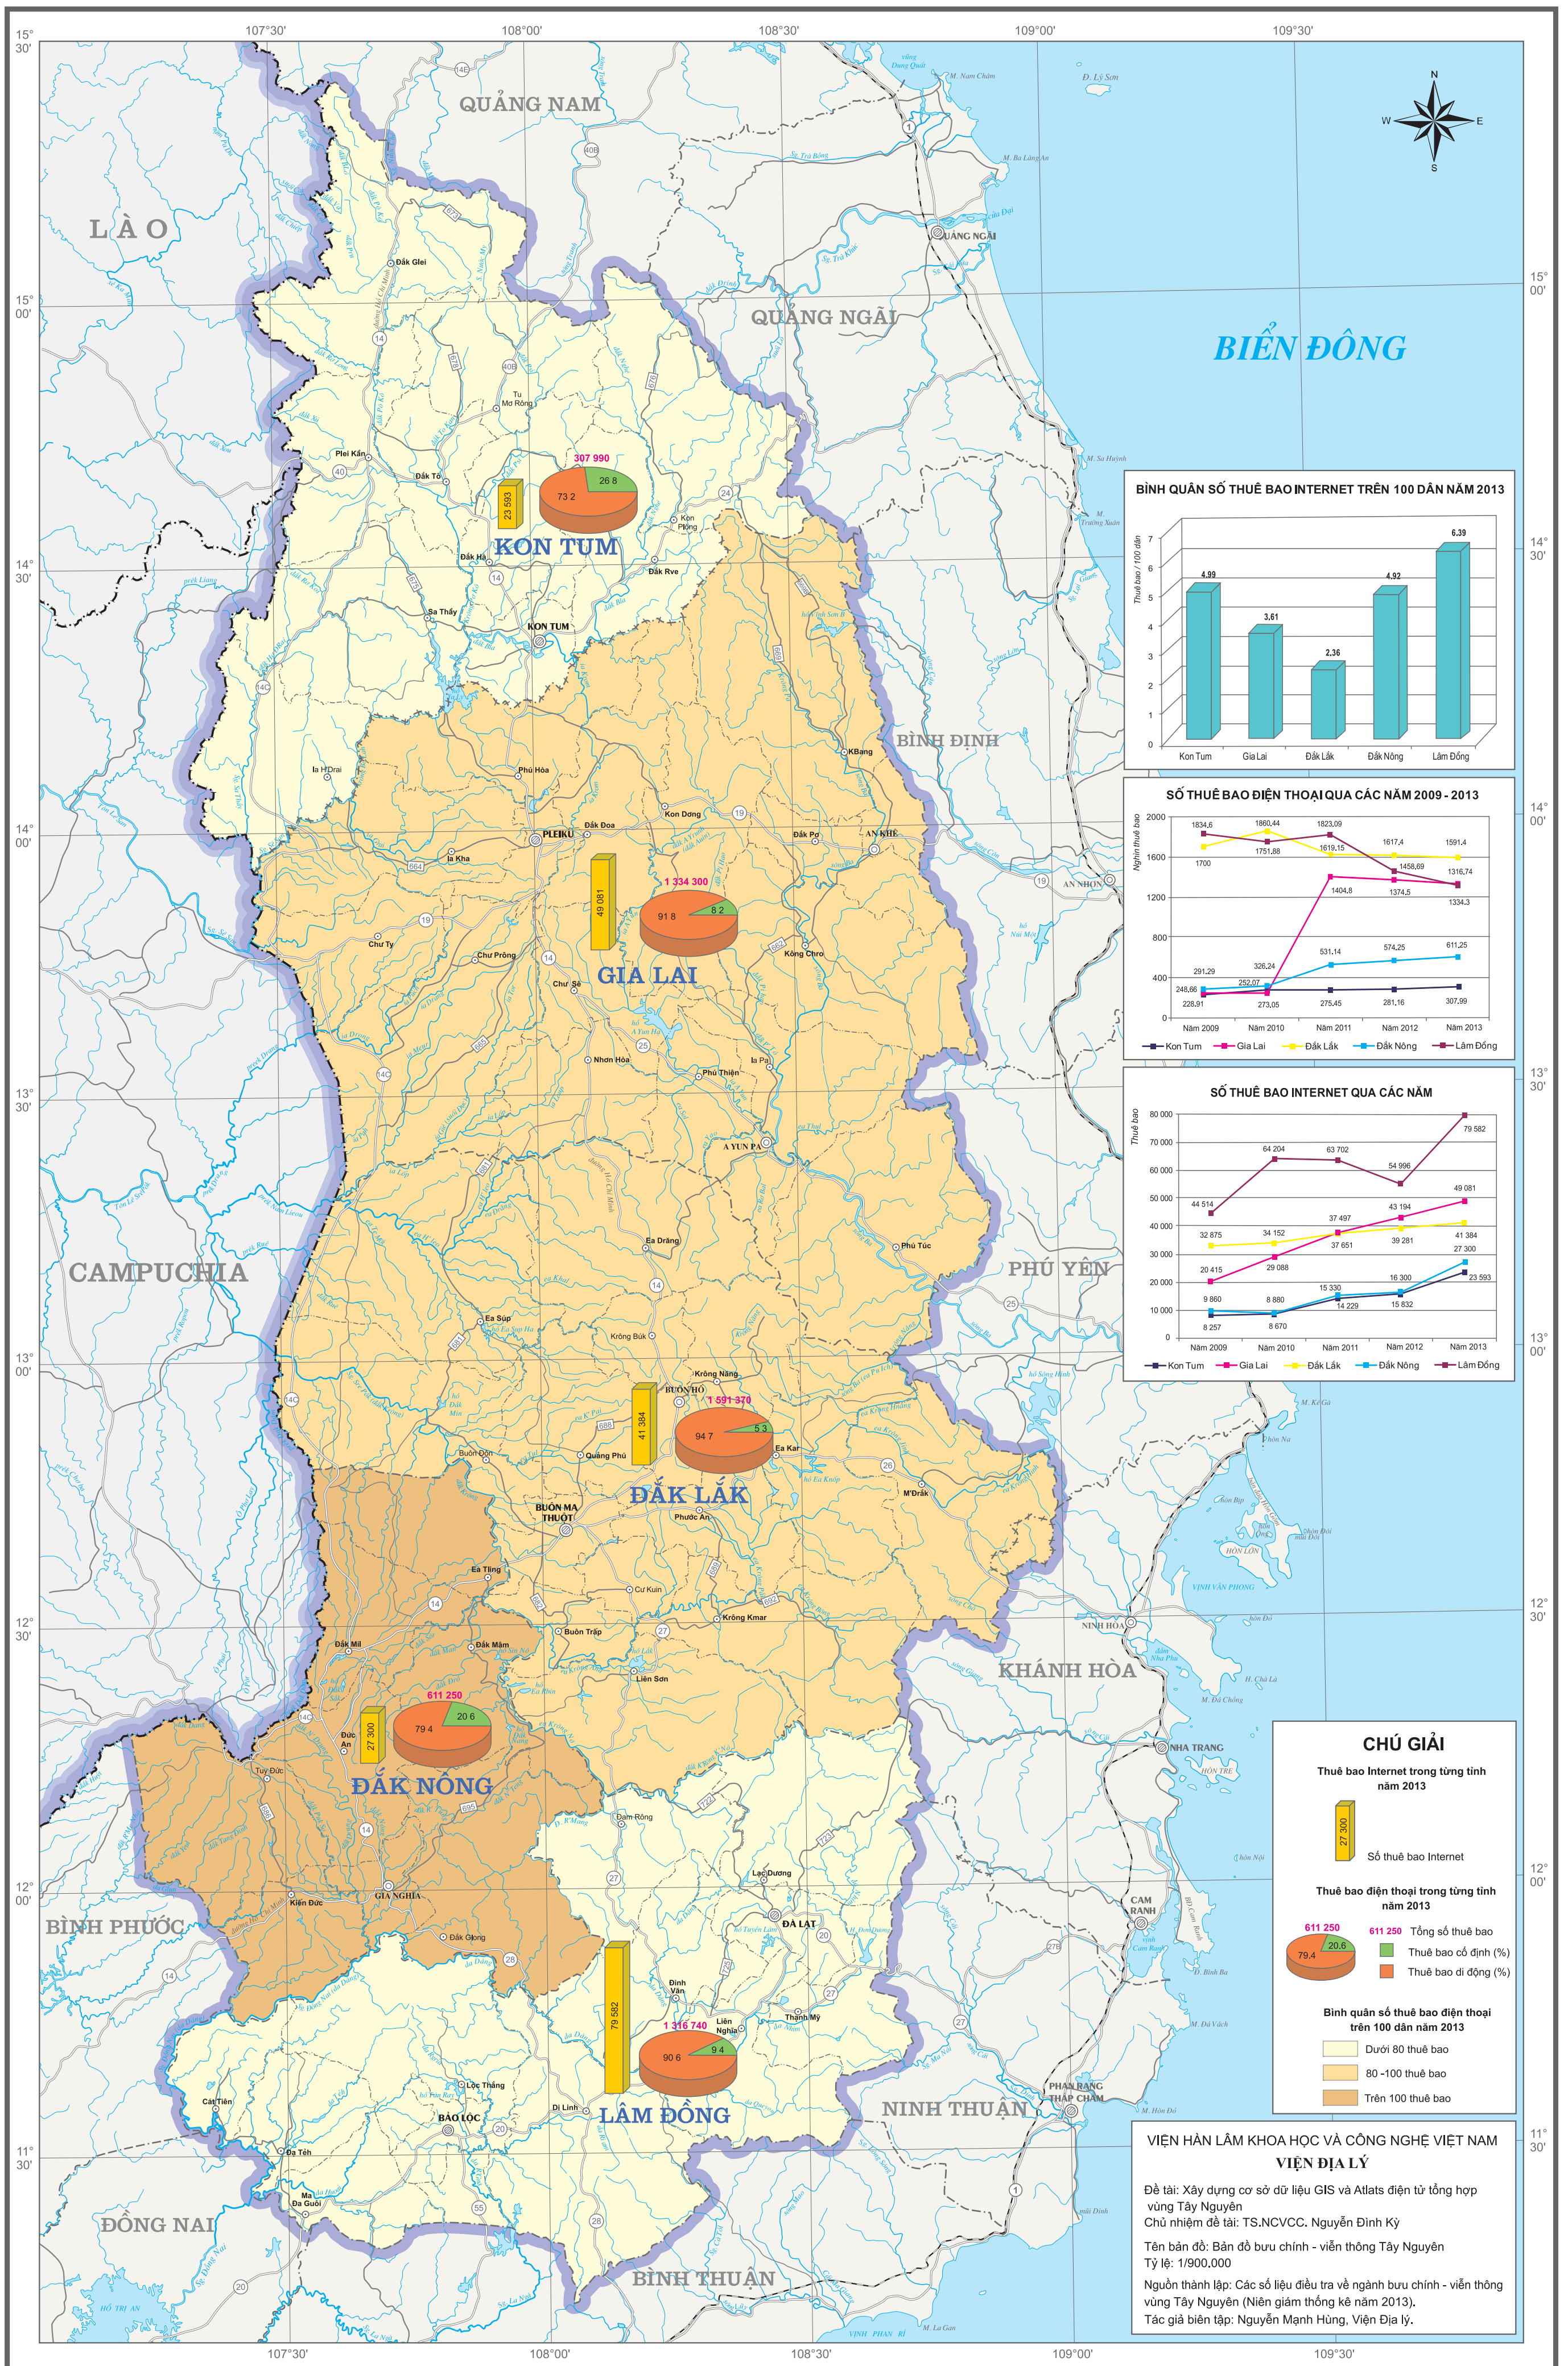

BẢN ĐỒ BƯU CHÍNH - VIỄN THÔNG TÂY NGUYÊN

CHÚ GIẢI

Thuê bao Internet trong từng tỉnh năm 2013

3D bar chart showing total number of internet subscribers in 2013 for each province.

Thuê bao điện thoại trong từng tỉnh năm 2013

Pie chart showing the percentage of fixed-line (green) and mobile (orange) subscribers in 2013 for each province.

Bình quân số thuê bao điện thoại trên 100 dân năm 2013

Color-coded legend for average number of mobile phone subscribers per 100 people in 2013:

- Light yellow: Dưới 80 thuê bao
- Yellow: 80-100 thuê bao
- Orange: Trên 100 thuê bao

**VIỆN HÀN LÂM KHOA HỌC VÀ CÔNG NGHỆ VIỆT NAM
VIỆN ĐỊA LÝ**

Đề tài: Xây dựng cơ sở dữ liệu GIS và Atlas điện tử tổng hợp vùng Tây Nguyên
 Chủ nhiệm đề tài: TS.NC.VCC. Nguyễn Đình Kỳ
 Tên bản đồ: Bản đồ bưu chính - viễn thông Tây Nguyên
 Tỷ lệ: 1/900.000
 Nguồn thành lập: Các số liệu điều tra về ngành bưu chính - viễn thông vùng Tây Nguyên (Niên giám thống kê năm 2013).
 Tác giả biên tập: Nguyễn Mạnh Hùng, Viện Địa lý.