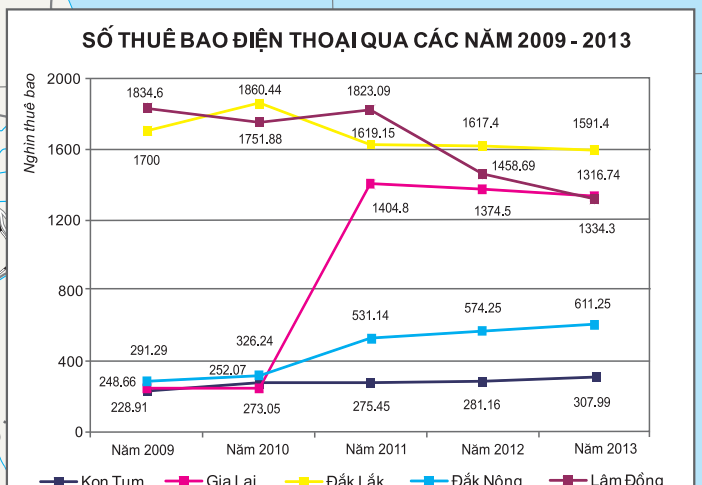

BẢN ĐỒ BƯU CHÍNH - VIỄN THÔNG TÂY NGUYÊN

CHÚ GIẢI

Thuê bao Internet trong từng tỉnh năm 2013

3D bar chart showing total number of internet subscribers in 2013 for each province.

Thuê bao điện thoại trong từng tỉnh năm 2013

Pie chart showing the percentage of fixed-line (green) and mobile (orange) subscribers in 2013 for each province.

Bình quân số thuê bao điện thoại trên 100 dân năm 2013

Color-coded legend for average number of mobile phone subscribers per 100 people in 2013:

- Light yellow: Dưới 80 thuê bao
- Yellow: 80-100 thuê bao
- Orange: Trên 100 thuê bao

**VIỆN HÀN LÂM KHOA HỌC VÀ CÔNG NGHỆ VIỆT NAM
VIỆN ĐỊA LÝ**

Đề tài: Xây dựng cơ sở dữ liệu GIS và Atlas điện tử tổng hợp vùng Tây Nguyên
 Chủ nhiệm đề tài: TS.NC.VCC. Nguyễn Đình Kỳ
 Tên bản đồ: Bản đồ bưu chính - viễn thông Tây Nguyên
 Tỷ lệ: 1/900.000
 Nguồn thành lập: Các số liệu điều tra về ngành bưu chính - viễn thông vùng Tây Nguyên (Niên giám thống kê năm 2013).
 Tác giả biên tập: Nguyễn Mạnh Hùng, Viện Địa lý.