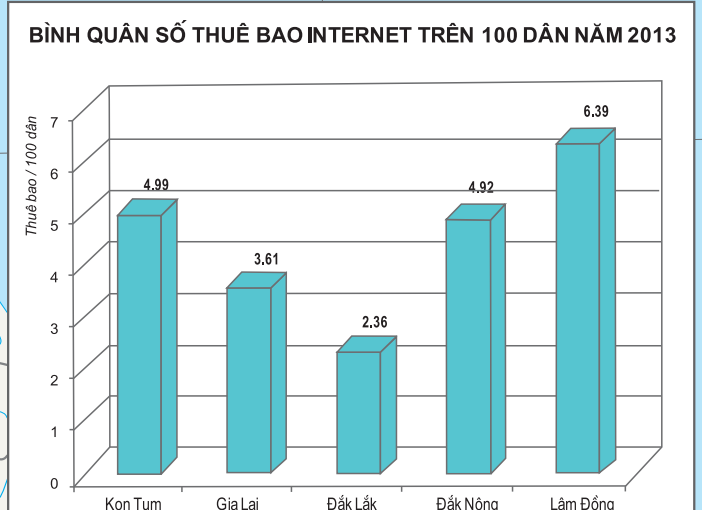

BẢN ĐỒ BƯU CHÍNH - VIỄN THÔNG TÂY NGUYÊN

CHÚ GIẢI

Thuê bao Internet trong từng tỉnh năm 2013

3D bar chart showing total number of internet subscribers in 2013 for each province.

Thuê bao điện thoại trong từng tỉnh năm 2013

Pie chart showing the percentage of fixed-line (green) and mobile (orange) subscribers in 2013 for each province.

Bình quân số thuê bao điện thoại trên 100 dân năm 2013

Color-coded legend for average number of mobile phone subscribers per 100 people in 2013:

- Light yellow: Dưới 80 thuê bao
- Yellow: 80-100 thuê bao
- Orange: Trên 100 thuê bao

**VIỆN HÀN LÂM KHOA HỌC VÀ CÔNG NGHỆ VIỆT NAM
VIỆN ĐỊA LÝ**

Đề tài: Xây dựng cơ sở dữ liệu GIS và Atlas điện tử tổng hợp vùng Tây Nguyên
 Chủ nhiệm đề tài: TS.NC.VCC. Nguyễn Đình Kỳ
 Tên bản đồ: Bản đồ bưu chính - viễn thông Tây Nguyên
 Tỷ lệ: 1/900.000
 Nguồn thành lập: Các số liệu điều tra về ngành bưu chính - viễn thông vùng Tây Nguyên (Niên giám thống kê năm 2013).
 Tác giả biên tập: Nguyễn Mạnh Hùng, Viện Địa lý.